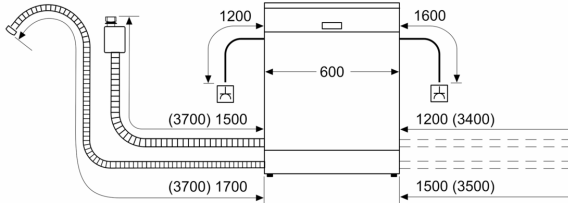

**Serie 2, Integroitava astianpesukone,
60 cm
SMV2HVX22E**

Mitat mm

⌘ Pistorasia
( ) arvot jatkosarjan kanssa