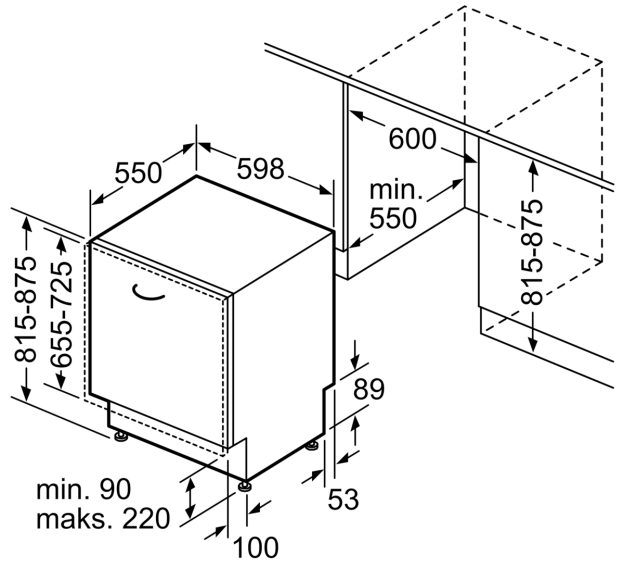

**Serie 2, Integroitava astianpesukone,
60 cm
SMV2HVX22E**

Mitat mm

⌘ Pistorasia
( ) arvot jatkosarjan kanssa

Mitat mm