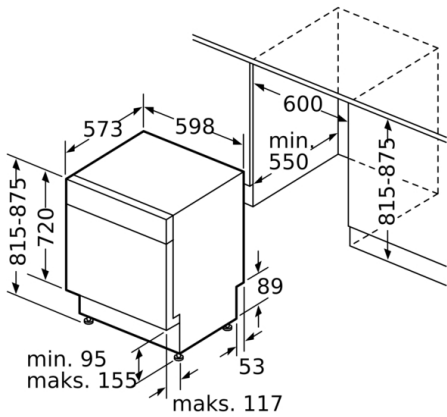

**Serie | 8, Työtason alle sijoitettava
astianpesukone, 60 cm, valkoinen
SMU88TW06S**

Mitat mm