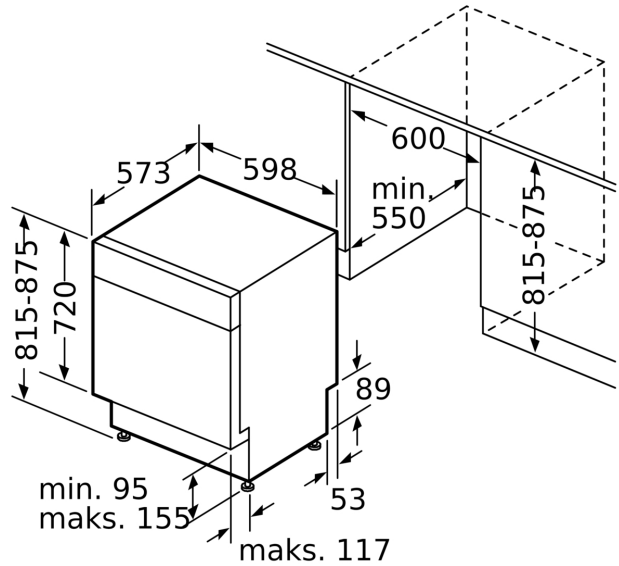

**Serie 6, Työtason alle sijoitettava
astianpesukone, 60 cm, Valkoinen
SMU6ECW74S**

Mitat mm

⌘ Pistorasia
() arvot jatkosarjan kanssa

Mitat mm