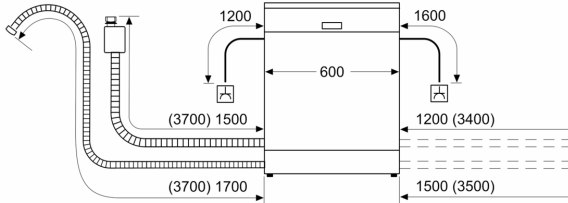

**Serie 6, Työtason alle sijoitettava
astianpesukone, 60 cm, Valkoinen
SMU6ECW70S**

Mitat mm

△ Pistorasia
○ arvot jatkosarjan kanssa