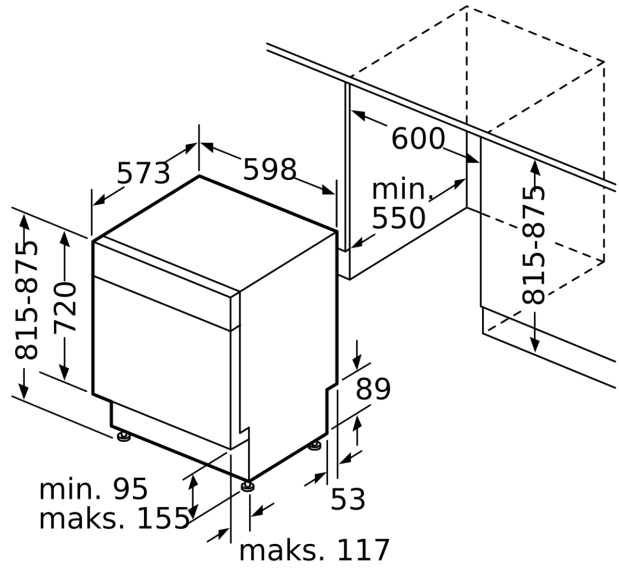

**Serie 6, Työtason alle sijoitettava
astianpesukone, 60 cm, Valkoinen
SMU6ECW70S**

Mitat mm

△ Pistorasia
○ arvot jatkosarjan kanssa

Mitat mm