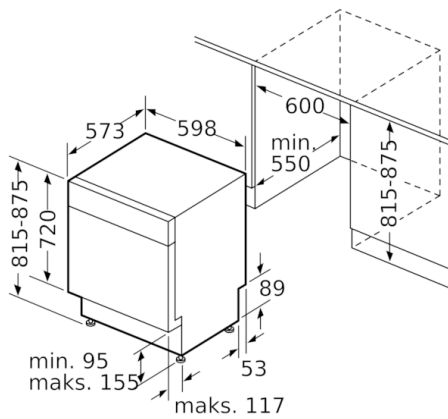

Tekniset tiedot

Vedenkulutus (l) :	9,5
Kalusteisiin / vapaasti sijoitettava :	Kalusteisiin sijoitettava
Irrotettavan työtason korkeus (mm) :	0
Tarvittava asennustila (K x L x S) mm :	815-875 x 600 x 550
Syvyys luukun ollessa auki 90 astetta (mm) :	1150
Säätöjalat :	Yes - front only
Jalkojen maksimisäätökorkeus (mm) :	60
Säädettävä sokkeli :	Sekä vaaka- että pystysuora
Nettopaino (kg) :	52,330
Bruttopaino (kg) :	54,5
Liitännän arvo (W) :	2400
Tarvittava sulake (A) :	10
Jännite (V) :	220-240
Taajuus (Hz) :	50; 60
Virtajohdon pituus (cm) :	175
Pistokkeen tyyppi :	Suko-/Gardy pistoke, maadoitettu
Syöttöletkun pituus (cm) :	165
Poistoletkun pituus (cm) :	190
EAN-koodi :	4242002973616
Astiastojen lukumäärä :	14
Energiatohokkuusluokka - (2010/30/EY) :	A+++
Vuosittainen energiankulutus (kWh/annum) - UUSI (2010/30/EY) :	237,00
Energiankulutus (kWh) :	0,83
Virrankulutus päällejäättilässä (W) - UUSI (2010/30/EY) :	0,50
Virrankulutus poiskytketyssä tilassa (W) - UUSI (2010/30/EY) :	0,50
Vuosittainen vedenkulutus (l/annum) - UUSI (2010/30/EY) :	2660
Kuivatusteho :	A
Referenssiohjelma :	Eco
Referenssiohjelman kokonaiskesto aika (min) :	195
Melutaso (dB re 1 pW) :	41
Asennuksen tyyppi :	Työtason alle sijoitettava

**Serie | 6, Työtason alle sijoitettava
astianpesukone, 60 cm, valkoinen
SMU67MW06S**

Mitat mm