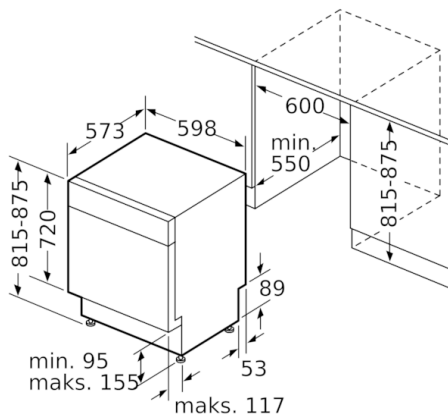

**Serie | 6, Työtason alle sijoitettava  
astianpesukone, 60 cm, teräs  
SMU67MS06S**

Mitat mm