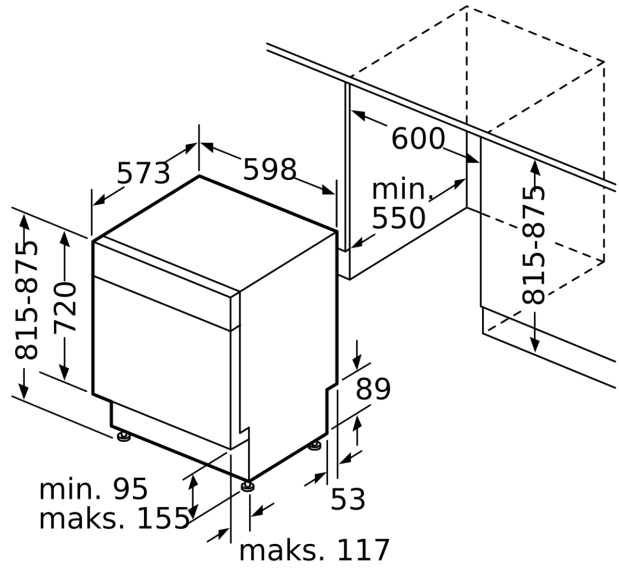

**Serie 4, Työtason alle sijoitettava
astianpesukone, 60 cm, Valkoinen
SMU4HVW71S**

Mitat mm

⌘ Pistorasia
( ) arvot jatkosarjan kanssa

Mitat mm