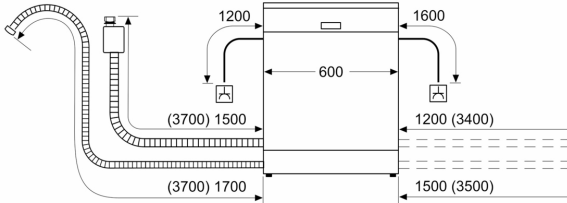

**Serie 4, Työtason alle sijoitettava
astianpesukone, 60 cm, Valkoinen
SMU4HCW48S**

Mitat mm

⌘ Pistorasia
( ) arvot jatkosarjan kanssa