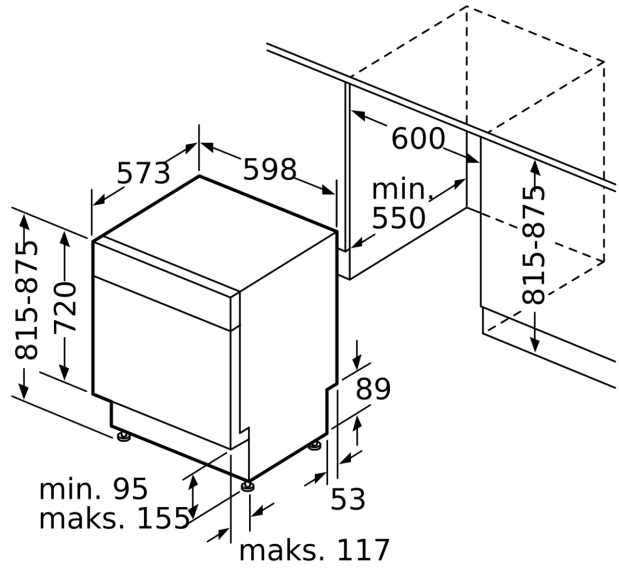

**Serie 4, Työtason alle sijoitettava
astianpesukone, 60 cm, Valkoinen
SMU4HCW48S**

Mitat mm

⌘ Pistorasia
( ) arvot jatkosarjan kanssa

Mitat mm