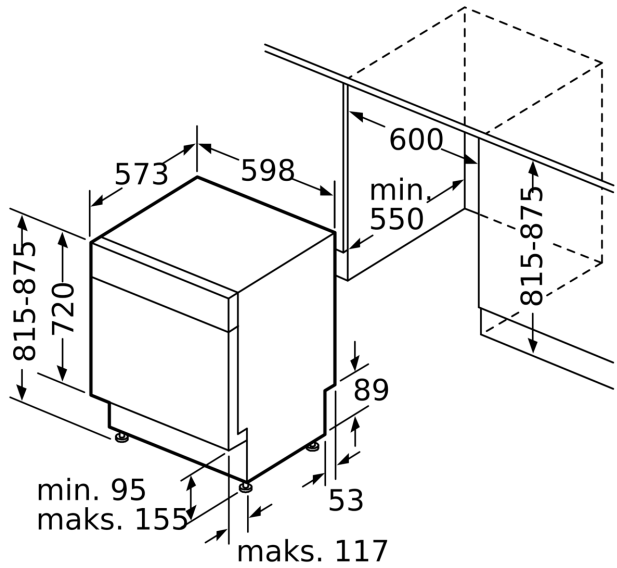

**Serie 4, Työtason alle sijoitettava  
astianpesukone, 60 cm, Harjattu  
teräs  
SMU4HCS48E**

Mitat mm

⚡ Pistorasia  
( ) arvot jatkosarjan kanssa

Mitat mm