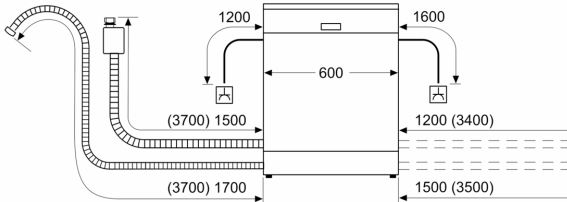

<sup>1</sup> Energialuokitus asteikolla A - G

<sup>2</sup> Energiankulutus (kWh) / 100 pesukertaa (ohjelmalla Eko 50 °C)

<sup>3</sup> Vedenkulutus litroina / pesukerta (pesuohjelmalla Eko 50 °C)

<sup>4</sup> Ohjelman kesto Eko 50 °C

**Serie 4, Työtason alle sijoitettava  
astianpesukone, 60 cm, Harjattu  
teräs  
SMU4HCS48E**

Mitat mm

⚡ Pistorasia  
( ) arvot jatkosarjan kanssa

Mitat mm