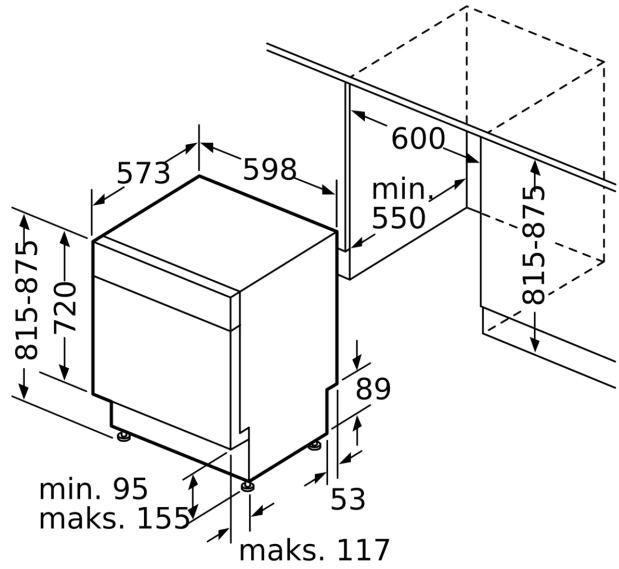

**Serie 4, Työtason alle sijoitettava
astianpesukone, 60 cm, Valkoinen
SMU4ECW10E**

Mitat mm

⌘ Pistorasia
( ) arvot jatkosarjan kanssa

Mitat mm