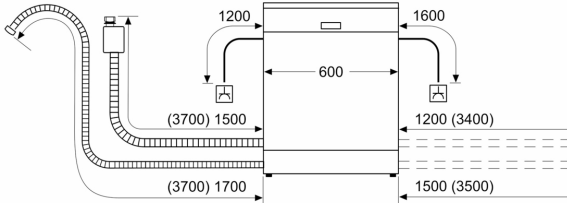

**Serie 4, Työtason alle sijoitettava
astianpesukone, 60 cm, Valkoinen
SMU4ECW10E**

Mitat mm

⌘ Pistorasia
( ) arvot jatkosarjan kanssa