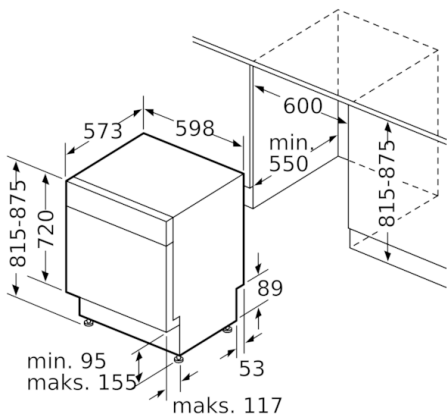

**Serie | 4, Työtason alle sijoitettava
astianpesukone, 60 cm, valkoinen
SMU46KW03S**

Mitat mm