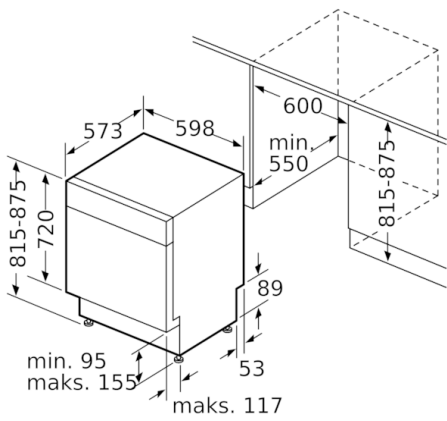

**Serie | 4, Työtason alle sijoitettava
astianpesukone, 60 cm, teräs
SMU46KS03S**

Mitat mm