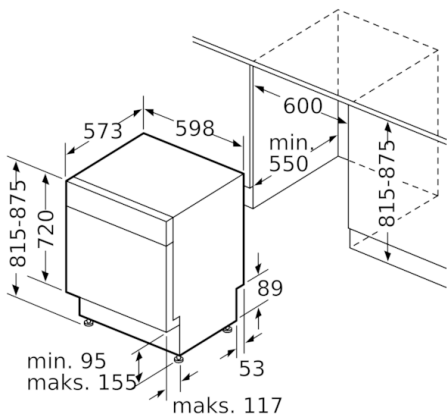

Tekniset tiedot

Energiatehokkuusluokka (Asetus (EU) 2017/1369):	D
Energiankulutus Eco-ohjelman 100 syklille (EU 2017/1369):	84
Asetusasetusten enimmäismäärä (EU 2017/1369):	13
Eco-ohjelman vedenkulutus litroissa per sykli (EU 2017/1369):	9,5
Ohjelman kesto (EU 2017/1369):	3:55
Airbone melupäästöt (EU 2017/1369):	44
Airbone melupäästöluokka (EU 2017/1369):	B
Kalusteisiin / vapaasti sijoitettava:	Kalusteisiin sijoitettava
Irrotettavan työtason korkeus (mm):	0
Tuotteen mitat (K x L x S) mm:	815 x 598 x 573
Tarvittava asennustila (K x L x S) mm:	815-875 x 600 x 550
Hyväksyntätodistukset:	CE, VDE
Syvyys luukun ollessa auki 90 astetta (mm):	1150
Säätöjalat:	kyllä, kaikki säädettävissä edestä
Jalkojen maksimisäätökorkeus (mm):	60
Säädettävä sokkeli:	Sekä vaaka- että pystysuora
Nettopaino (kg):	41,293
Bruttopaino (kg):	43,5
Liitännän arvo (W):	2400
Tarvittava sulake (A):	10
Jännite (V):	220-240
Taajuus (Hz):	50; 60
Virtajohdon pituus (cm):	175
Pistokkeen tyyppi:	Suko-pistoke, maadoitettu
Syöttöletkun pituus (cm):	165
Poistoletkun pituus (cm):	190
EAN-koodi:	4242002983110
Asennuksen tyyppi:	Työtason alle sijoitettava

**Serie | 4, Työtason alle sijoitettava
astianpesukone, 60 cm, teräs
SMU46IS04S**

Mitat mm