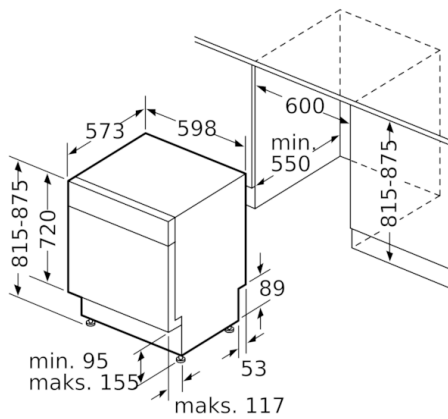

**Serie | 4, Työtason alle sijoitettava
astianpesukone, 60 cm, valkoinen
SMU46CW01S**

Mitat mm