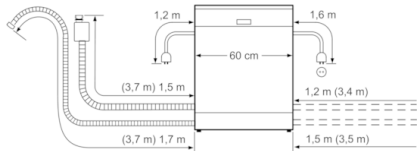

Turvallisuus

- AquaStop-turvajärjestelmä estää vesivahingot
- Childlock appl.+Button susp.

Asennus

- Edestä säädettävät takajalat

**Serie | 4, Työtason alle sijoitettava
astianpesukone, 60 cm, musta
SMU46CB01S**