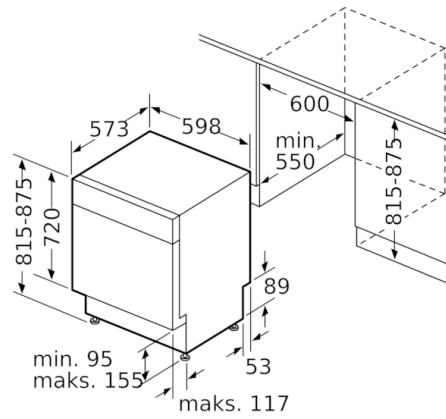

**Serie | 4, Työtason alle sijoitettava
astianpesukone, 60 cm, musta
SMU46CB01S**

( ) Werte mit Verlängerungssatz

Mitat mm