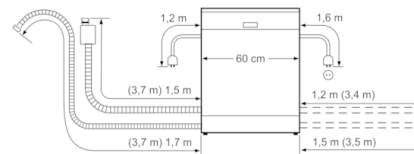

### Asennus

- Edestä säädettävät takajalat

**Serie | 2, Työtason alle sijoitettava  
astianpesukone, 60 cm, valkoinen  
SMU40D12SK**

Mitat mm

( ) Werte mit Verlängerungssatz