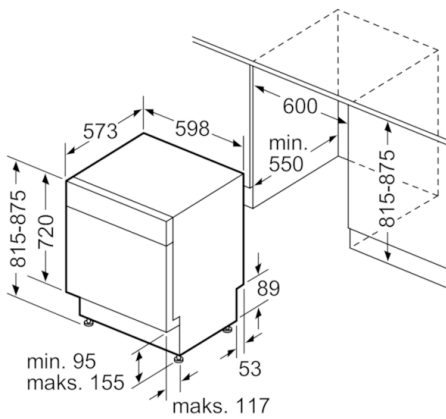

### Asennus

- Edestä säädettävät takajalat

**Serie | 2, Työtason alle sijoitettava  
astianpesukone, 60 cm, valkoinen  
SMU40D12SK**

Mitat mm

( ) Werte mit Verlängerungssatz