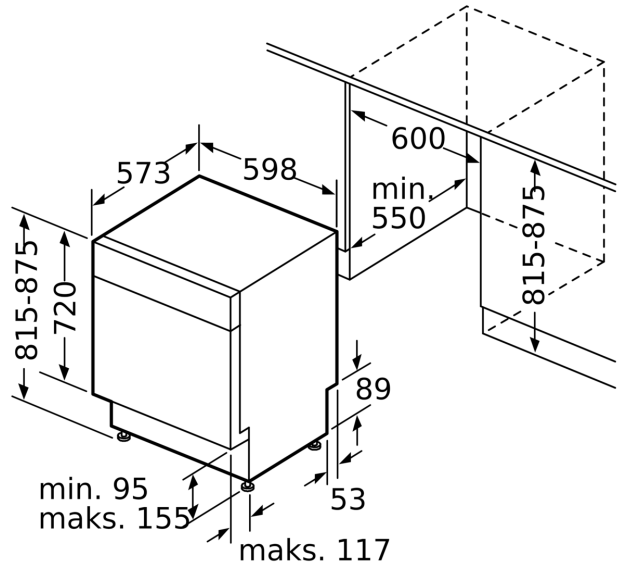

**Serie 2, Työtason alle sijoitettava
astianpesukone, 60 cm, Valkoinen
SMU2HTW64S**

Mitat mm

⌘ Pistorasia
( ) arvot jatkosarjan kanssa

Mitat mm