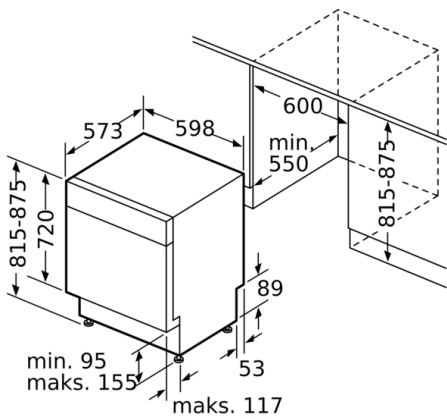

**Serie | 2, Työtason alle sijoitettava
astianpesukone, 60 cm, valkoinen
SMU24AW01S**

Mitat mm