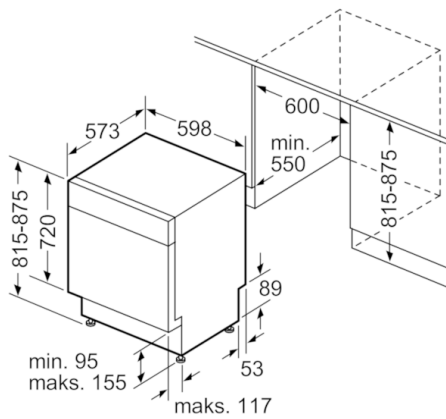

Tekniset tiedot

Vedenkulutus (l) :	11,7
Kalusteisiin / vapaasti sijoitettava :	Kalusteisiin sijoitettava
Irrotettavan työtason korkeus (mm) :	0
Tarvittava asennustila (K x L x S) mm :	815-875 x 600 x 550
Syvyys luukun ollessa auki 90 astetta (mm) :	1150
Säätöjalat :	Yes - front only
Jalkojen maksimisäätökorkeus (mm) :	60
Säädettävä sokkeli :	Sekä vaaka- että pystysuora
Nettopaino (kg) :	34,275
Bruttopaino (kg) :	37,0
Liitännän arvo (W) :	2400
Tarvittava sulake (A) :	10
Jännite (V) :	220-240
Taajuus (Hz) :	50; 60
Virtajohdon pituus (cm) :	175
Pistokkeen tyyppi :	Suko-/Gardy pistoke, maadoitettu
Syöttöletkun pituus (cm) :	140
Poistoletkun pituus (cm) :	190
EAN-koodi :	4242002975467
Astiastojen lukumäärä :	12
Energiatehokkuusluokka - (2010/30/EY) :	A+
Vuosittainen energiankulutus (kWh/annum) - UUSI (2010/30/EY) :	290,00
Energiankulutus (kWh) :	1,02
Virrankulutus päällejäättilässä (W) - UUSI (2010/30/EY) :	0,10
Virrankulutus poiskytketyssä tilassa (W) - UUSI (2010/30/EY) :	0,10
Vuosittainen vedenkulutus (l/annum) - UUSI (2010/30/EY) :	3300
Kuivatusteho :	A
Referenssiohjelma :	Eco
Referenssiohjelman kokonaiskesto aika (min) :	210
Melutaso (dB re 1 pW) :	50
Asennuksen tyyppi :	Työtason alle sijoitettava

Mitat mm