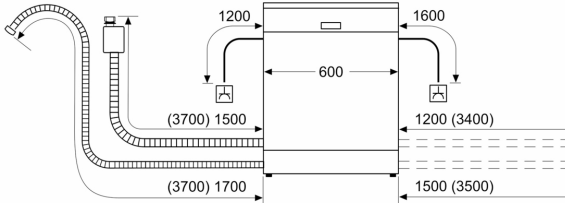

Serie 4, Vapaasti sijoitettava astianpesukone, 60 cm, Valkoinen SMS4HVW33E

Mitat mm

⚙ Pistorasia
( ) arvot jatkosarjan kanssa