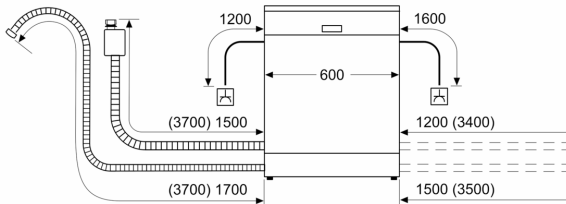

#### Asennus

- Tuotteen mitat (KxLxS): 84.5 x 60 x 60 cm

<sup>1</sup> Energialuokitus asteikolla A - G

<sup>2</sup> Energiankulutus (kWh) / 100 pesukertaa (ohjelmalla Eko 50 °C)

<sup>3</sup> Vedenkulutus litroina / pesukerta (pesuohjelmalla Eko 50 °C)

#### Turvallisuus

- AquaStop-turvajärjestelmä estää vesivahingot
- lapsilukitus valitsimille

**Serie 4, Vapaasti sijoitettava  
astianpesukone, 60 cm, Harjattu  
teräs, anti fingerprint  
SMS4HVI33E**

Mitat mm