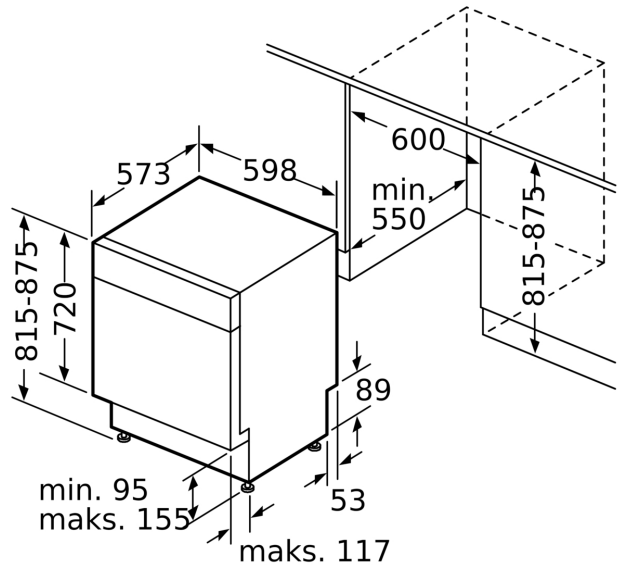

**Serie 6, Työtason alle sijoitettava
astianpesukone, 60 cm, Harjattu
musta teräs, anti fingerprint
SMP6ZCC80S**

Mitat mm

△ Pistorasia
( ) arvot jatkosarjan kanssa

Mitat mm