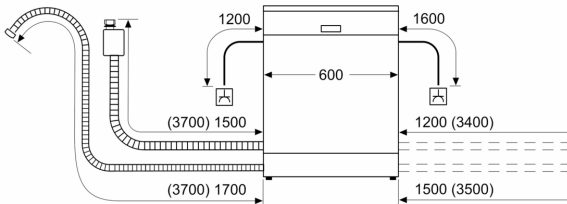

**Serie 6, Työtason alle sijoitettava
astianpesukone, 60 cm, Harjattu
musta teräs, anti fingerprint
SMP6ZCC80S**

Mitat mm

△ Pistorasia
( ) arvot jatkosarjan kanssa