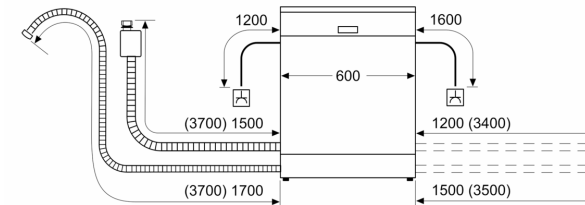

Serie 4, Työtason alle sijoitettava astianpesukone, 60 cm, Valkoinen SMP4HCW78S

Mitat mm

⌘ Pistorasia
( ) arvot jatkosarjan kanssa