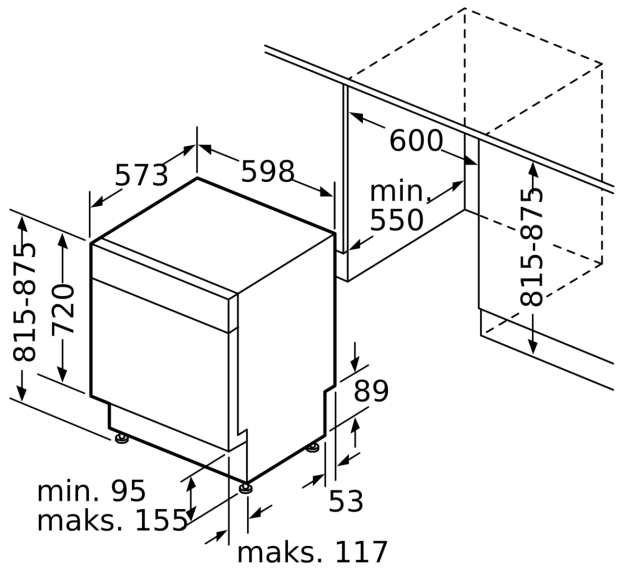

Serie 4, Työtason alle sijoitettava astianpesukone, 60 cm, Valkoinen SMP4HCW78S

Mitat mm

⌘ Pistorasia
( ) arvot jatkosarjan kanssa

Mitat mm