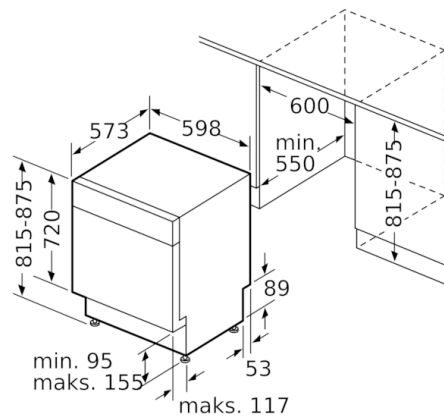

**Serie | 4, Työtason alle sijoitettava
astianpesukone, 60 cm, valkoinen
SMP46MW03S**

( ) Werte mit Verlängerungssatz

Mitat mm