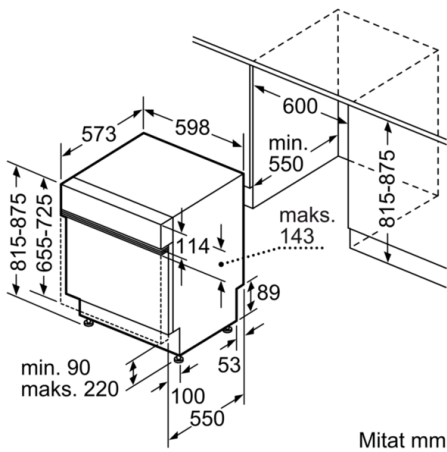

Tekniset tiedot

Vedenkulutus (l) :	12,0
Kalusteisiin / vapaasti sijoitettava :	Kalusteisiin sijoitettava
Irrotettavan työtason korkeus (mm) :	0
Tarvittava asennustila (K x L x S) mm :	815-875 x 600 x 550
Syvyys luukun ollessa auki 90 astetta (mm) :	1155
Säätöjalat :	Yes - front only
Jalkojen maksimisäätökorkeus (mm) :	60
Säädettävä sokkeli :	Sekä vaaka- että pystysuora
Nettopaino (kg) :	36,922
Bruttopaino (kg) :	39,0
Liitännän arvo (W) :	2400
Tarvittava sulake (A) :	10
Jännite (V) :	220-240
Taajuus (Hz) :	50; 60
Virtajohdon pituus (cm) :	175
Pistokkeen tyyppi :	Suko-/Gardy pistoke, maadoitettu
Syöttöletkun pituus (cm) :	165
Poistoletkun pituus (cm) :	190
EAN-koodi :	4242002659848
Astiastojen lukumäärä :	12
Energiatehokkuusluokka - (2010/30/EY) :	A+
Vuosittainen energiankulutus (kWh/annum) - UUSI (2010/30/EY) :	290,00
Energiankulutus (kWh) :	1,02
Virrankulutus päällejäättilässa (W) - UUSI (2010/30/EY) :	0,10
Virrankulutus poisjätettyssä tilassa (W) - UUSI (2010/30/EY) :	0,10
Vuosittainen vedenkulutus (l/annum) - UUSI (2010/30/EY) :	3360
Kuivatusteho :	A
Referenssiohjelma :	Eco
Referenssiohjelman kokonaiskesto aika (min) :	195
Melutaso (dB re 1 pW) :	46
Asennuksen tyyppi :	Kalusteisiin sijoitettava

Turvallisuus

- AquaStop
- Lapsilukitus luukulle, Lapsilukitus valitsimille

Asennus

- Edestä säädettävät takajalat

**Serie | 6, Osittain kalustepeitteinen
astianpesukone, 60 cm, teräs
SMI40M05SK**

() Werte mit Verlängerungssatz