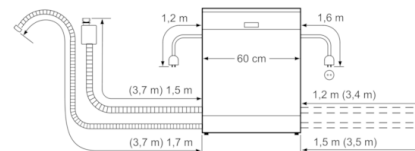

Turvallisuus

- AquaStop
- Lapsilukitus luukulle, Lapsilukitus valitsimille

Asennus

- Edestä säädettävät takajalat

**Serie | 6, Osittain kalustepeitteinen
astianpesukone, 60 cm, teräs
SMI40M05SK**

() Werte mit Verlängerungssatz