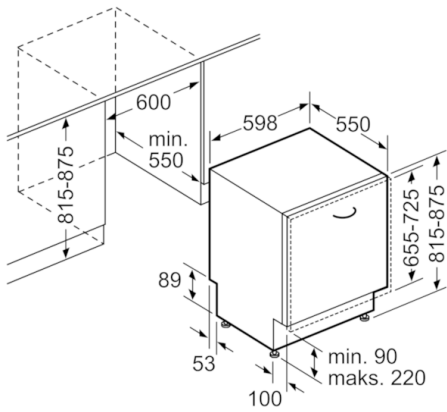

**Serie | 4, Kalusteitteinen astianpesukone,
60 cm
SMA46MX01E**

Mitat mm