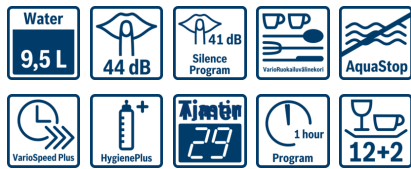

accent|line

Lisävarusteet

SGZ1010 : AquaStop jakoletku astianpesukoneisiin
SMZ2014 : Lasikori
SMZ5005 : Asennuslistat, teräs
SMZ5100 : Ruokailuvälinekori
SMZ5300 : Lasiteline 4 viinilasille

**Hiljaisuutta ympärillesi. SuperSilence-
astianpesukone on aina hiljainen. Lisäksi
siinä on erityinen hiljainen pesuohjelma.
Tähän astianpesukoneeseen mahtuu jopa 14
astiastoa.**

- ExtraDry-extrakuivaus on erityisen huolellinen kuivaus vaikeasti kuivattaville astioille, kuten muoville. Korkeamman huuhtelulämpötilan ja pidemmän kuivausvaiheen ansiosta myös muoviosat kuivuvat hyvin.
- Todella alhainen äänitaso 44 dB – Silence-ohjelmalla ainoastaan 41 dB.
- Lasi 40°C -ohjelma pesee ja kuivaa lasit sekä muut lämpötiloille herkästi astiat hellävaraisesti.
- Joustava VarioFlex-korjajärjestelmä ja VarioDrawer-3. yläkori tekevät astianpesukoneen täytöstä helppoa. Saat kaiken tilan käyttöön.
- **InfoLight**: punainen merkkivalo heijastuu lattiaan astianpesukoneen ollessa käynnissä.

Tekniset tiedot

Vedenkulutus (l) :	9,5
Kalusteisiin / vapaasti sijoitettava :	Kalusteisiin sijoitettava
Irrrotettavan työtason korkeus (mm) :	0
Tarvittava asennustila (K x L x S) mm :	815-875 x 600 x 550
Syvyys luukun ollessa auki 90 astetta (mm) :	1150
Säätöjalat :	Yes - front only
Jalkojen maksimisäätökorkeus (mm) :	60
Säädettävä sokkeli :	Sekä vaaka- että pystysuora
Nettopaino (kg) :	35,812
Bruttopaino (kg) :	38,0
Liitännän arvo (W) :	2400
Tarvittava sulake (A) :	10
Jännite (V) :	220-240
Taajuus (Hz) :	50; 60
Virtajohdon pituus (cm) :	175
Pistokkeen tyyppi :	Suko-/Gardy pistoke, maadoitett
Syöttöletkun pituus (cm) :	165
Poistoletkun pituus (cm) :	190
EAN-koodi :	4242005051328
Astiastojen lukumäärä :	14
Energiatehokkuusluokka - (2010/30/EY) :	A++
Vuosittainen energiankulutus (kWh/annum) - UUSI (2010/30/EY) :	266,00
Energiankulutus (kWh) :	0,93
Virrankulutus päällejäätötilassa (W) - UUSI (2010/30/EY) :	0,10
Virrankulutus poisjätetyssä tilassa (W) - UUSI (2010/30/EY) :	0,10
Vuosittainen vedenkulutus (l/annum) - UUSI (2010/30/EY) :	2660
Kuivatusteho :	A
Referenssiohjelma :	Eco
Referenssiohjelman kokonaiskesto-aika (min) :	210
Melutaso (dB re 1 pW) :	44
Asennuksen tyyppi :	Kokonaan kalustepeitteinen

4 242005 051328