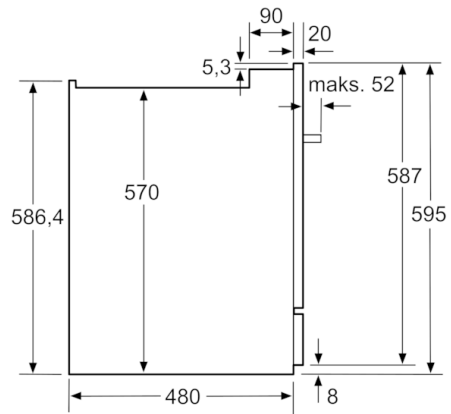

Tekniset tiedot

Vedenkulutus (l) :	9,0
Kalusteisiin / vapaasti sijoitettava :	Kalusteisiin sijoitettava
Irrotettavan työtason korkeus (mm) :	0
Tuotteen mitat (K x L x S) mm :	595 x 595 x 500
Syvyys luukun ollessa auki 90 astetta (mm) :	995
Säätöjalat :	Ei
Säädettävä sokkeli :	Ei
Nettopaino (kg) :	26,450
Bruttopaino (kg) :	29,0
Tarvittava sulake (A) :	10
Jännite (V) :	220-240
Taajuus (Hz) :	50; 60
Virtajohdon pituus (cm) :	175
Pistokkeen tyyppi :	Suko-/Gardy pistoke, maadoitettu
Syöttöletkun pituus (cm) :	165
Poistoletkun pituus (cm) :	215
EAN-koodi :	4242002841878
Astiastojen lukumäärä :	8
Energiatohokkuusluokka - (2010/30/EY) :	A+
Vuosittainen energiankulutus (kWh/annum) - UUSI (2010/30/EY) :	205,00
Energiankulutus (kWh) :	0,72
Virrankulutus päällejäättilässä (W) - UUSI (2010/30/EY) :	0,10
Virrankulutus poiskytketyssä tilassa (W) - UUSI (2010/30/EY) :	0,10
Vuosittainen vedenkulutus (l/annum) - UUSI (2010/30/EY) :	2520
Kuivatusteho :	A
Referenssiohjelma :	Eco
Referenssiohjelman kokonaiskesto (min) :	215
Melutaso (dB re 1 pW) :	45
Asennuksen tyyppi :	Pöytämalli

Mitat mm

Mitat mm

Mitat mm