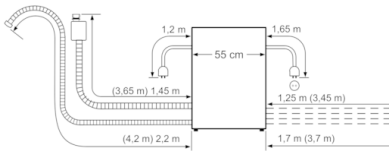

**Serie | 6, Moduulastianpesukone, 60 cm,
teräs
SCE64M65EU**

Nimellispuuudet:	1,65 m	Jatkokappale:	
AquaStop:	2,25 m	AquaStop:	2,20 m
Poistovesiletku:	1,70 m	Poistovesiletku:	2,00 m