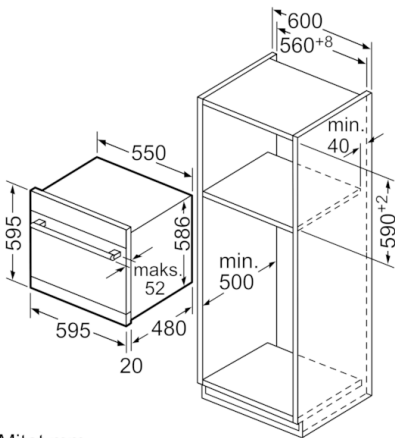

**Serie | 6, Moduulastianpesukone, 60 cm,
teräs
SCE64M65EU**

Nimellispuuudet:	1,65 m	Jatkokappale:	
AquaStop:	2,25 m	AquaStop:	2,20 m
Poistovesiletku:	1,70 m	Poistovesiletku:	2,00 m

Mitat mm