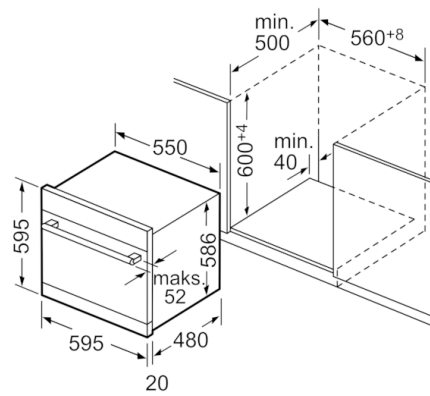

**Serie | 6, Moduulastianpesukone, 60 cm,
teräs
SCE64M65EU**

Nimellispuuudet:	1,65 m	Jatkokappale:	
AquaStop:	2,25 m	AquaStop:	2,20 m
Poistovesiletku:	1,70 m	Poistovesiletku:	2,00 m

Mitat mm