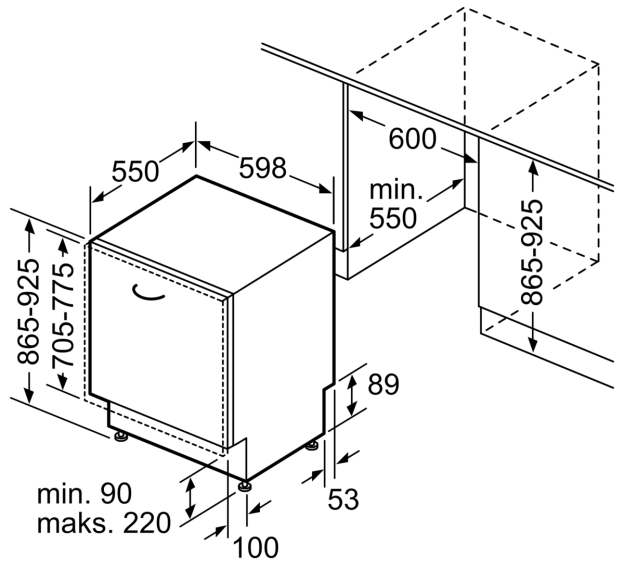

**Serie 6, Integroitava astianpesukone,
60 cm, XXL - extra korkea
SBV6ZCX00E**

Mitat mm

⚡ Pistorasia
( ) arvot jatkosarjan kanssa

Mitat mm