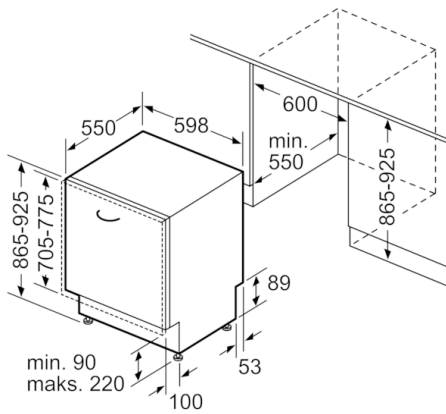

**Serie | 6, Kalusteitteinen astianpesukone,
60 cm, XXL
SBV67TD00E**

Mitat mm