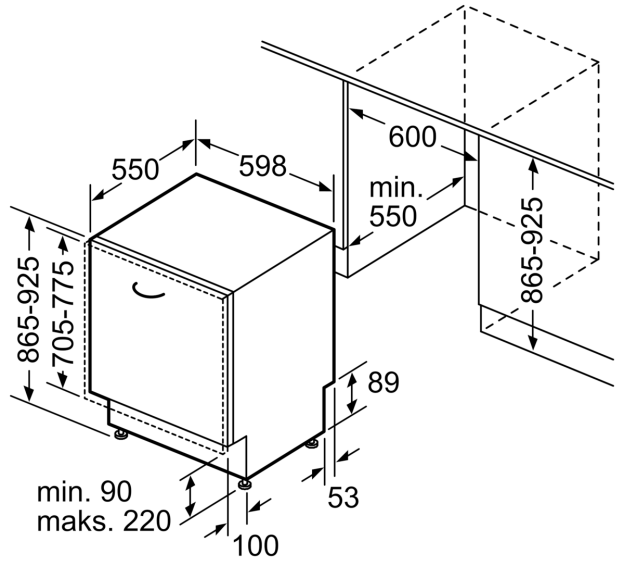

**Serie 4, Integroitava astianpesukone,
60 cm, XXL - extra korkea
SBV4HAX48E**

Mitat mm

⊕ Pistorasia
( ) arvot jatkosarjan kanssa

Mitat mm