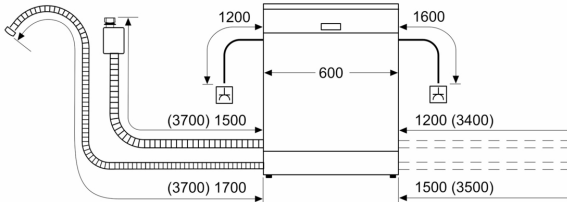

**Serie 6, Integroitava astianpesukone,
60 cm, XXL - extra korkea, luukussa
VarioHinge-joustosarana
SBT6ZCX49E**

Mitat mm

⊕ Pistorasia
( ) arvot jatkosarjan kanssa