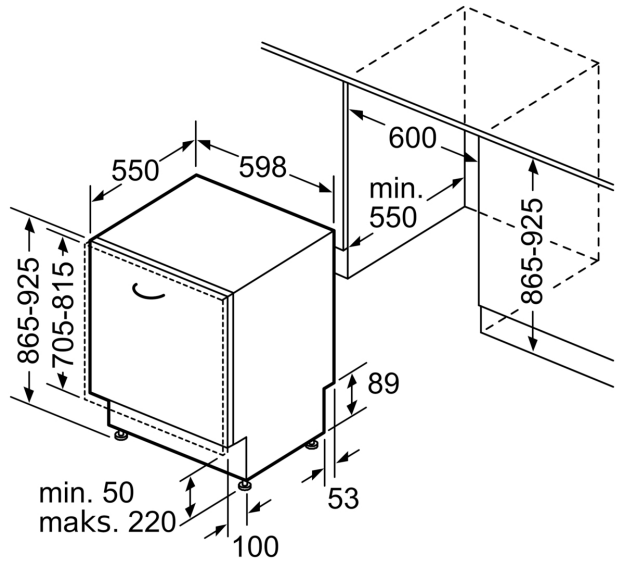

Energialuokka 1: C
Energiankulutus 100 syklistä Eco-ohjelma: 75 kWh
Astiastojen enimmäismäärä: 14
Vedenkulutus eco-ohjelmalla: 9.5 l
Ohjelman kesto: 3:55 h
Äänitaso: 42 dB(A) re 1pW
Äänitasoluokka: B
Kalusteisiin / vapaasti sijoitettava: Kalusteeseen sijoitettava
Irrotettavan työtason korkeus: 0 mm
Tuotteen mitat (K x L x S): 865 x 598 x 550 mm
Tarvittava asennustila (K x L x S): 865-925 x 600 x 550 mm
Syvyys luukun ollessa auki 90 astetta: 1200 mm
Säätöjalat: Kyllä - kaikki säädettävissä edestä
Jalkojen maksimisäätökorkeus: 60 mm
Säädettävä sokkeli: vaaka- ja pystysuuntaan
Nettopaino: 48.6 kg
Bruttopaino: 50.5 kg
Liitäntäteho: 2400 W
Tarvittava sulake: 10 A
Jännite: 220-240 V
Taajuus: 50; 60 Hz
Virtajohdon pituus: 175.0 cm
Pistoke: maadoitettu sukopistoke
Syöttöletkun pituus: 165 cm
Poistoletkun pituus: 190 cm
EAN-koodi: 4242005244324
Asennuksen tyyppi: Kalustepeitteinen

Turvallisuus

**Serie 6, Integroitava astianpesukone,
60 cm, XXL - extra korkea, luukussa
VarioHinge-joustosarana
SBT6ZCX49E**

Mitat mm

⊕ Pistorasia
() arvot jatkosarjan kanssa

Mitat mm