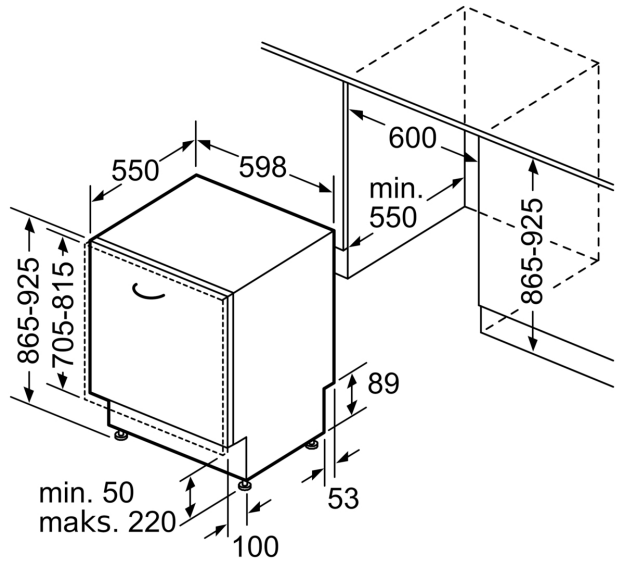

**Serie 4, Integroitava astianpesukone,
60 cm, XXL - extra korkea, luukussa
VarioHinge-joustosarana
SBH4ITX12E**

Mitat mm

⚡ Pistorasia
( ) arvot jatkosarjan kanssa

Mitat mm