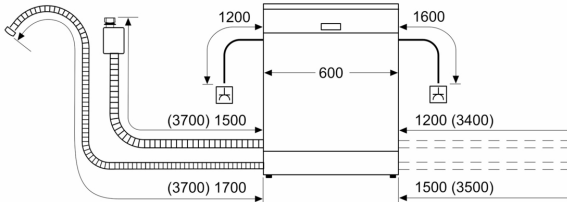

<sup>2</sup> Energiankulutus (kWh) / 100 pesukertaa (ohjelmalla Eko 50 °C)

**Serie 4, Integroitava astianpesukone,  
60 cm, XXL - extra korkea, luukussa  
VarioHinge-joustosarana  
SBH4ITX12E**

Mitat mm