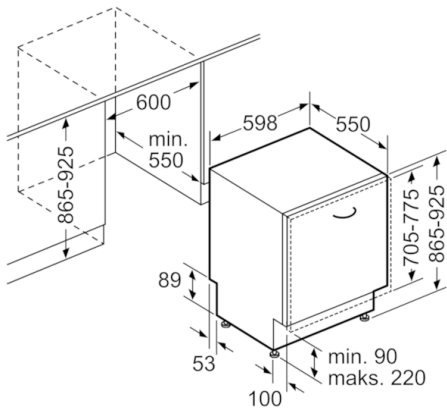

**Serie | 6, Kalusteitteinen astianpesukone,
60 cm
SBA67MD06E**

Mitat mm