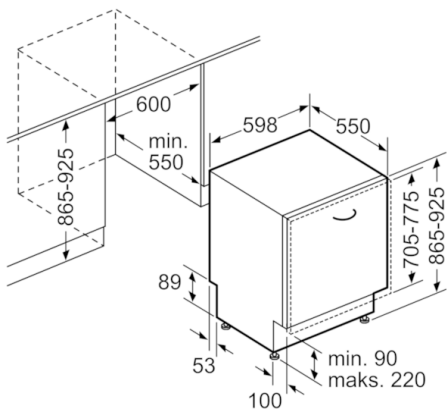

**Serie | 4, Kalusteitteinen astianpesukone,
60 cm
SBA46MX01E**

Mitat mm