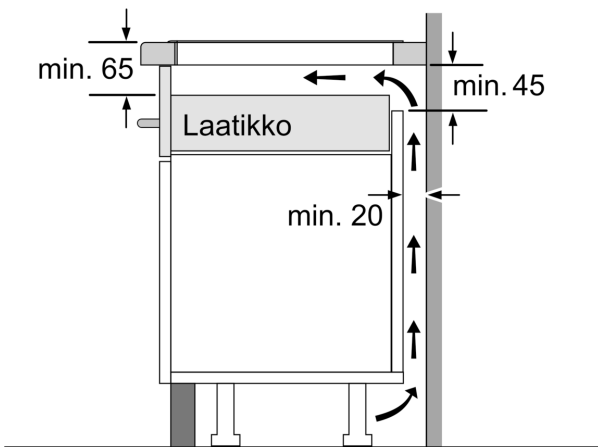

.....keraaminen keittoalue
Kalusteisiin / vapaasti sijoitettava: Kalusteeseen sijoitettava
Energiälähde: Sähkö
Samanaikaisesti käytettävien paistotasujen lukumäärä: 4
Tarvittava asennustila (K x L x S): 51 x 750-780 x 490-500 mm
Leveys: 816 mm
Mitat (KxLxS): 51 x 816 x 527 mm
Pakkauksen mitat: 126 x 953 x 603 mm
Nettopaino: 15.0 kg
Bruttopaino: 18.7 kg
Jälkilämmön merkkivalo: kyllä
Ohjauspaneelin sijainti: Edessä
Pintamateriaali: lasikeraaminen
Pinnan väri: Musta, harjattu alumiini
Virtajohdon pituus: 110.0 cm
EAN-koodi: 4242002939216
Jännite: 220-240 V
Taajuus: 50; 60 Hz

**Serie 8, Induktiokeittotaso, 80 cm,
Musta, teräskehys
PXY875DE3E**

① Ilmastointiaukko on jätettävä

Mitat mm

Mitat mm

- A: Minimietäisyys keittotason asennusaukosta seinään.
- B: Uputussyvyys
- C: Työskentelytason pinnan ja uunin etuosan yläreunan välissä tulee 30 mm. Katso uunin tilavaatimukset.

Työskentelytason, jolle keittotaso asennetaan, on kestävä noin 60 kg. Tarvittaessa tulee käyttää soveltuvia alarakenteita.

D	E	F
585-600	50	≥ 35
> 600	≥ 50	≥ 50

Mitat mm