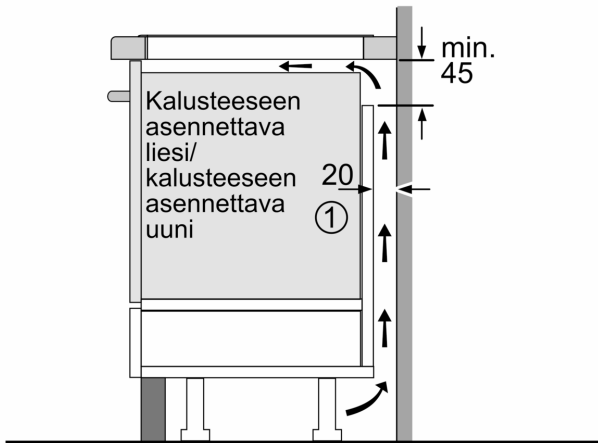

Serie 8, Induktiokaittotasu, 80 cm, Musta, teräskehys PXY875DE3E

HEZ32WA00 :, HEZ390011 Paistoastia induktiokeittoalasolle,
HEZ390012 Paistoastia induktiokeittoalasolle, HEZ390090
Wokkipannu, kansi, HEZ390210 Paistinpannu paistosensorille, ø 15
cm, HEZ390220 Paistinpannu paistosensorille, ø 19 cm, HEZ390230
Paistinpannu paistosensorille, ø 21 cm, HEZ390250 Paistinpannu
paistosensorille, ø 28 cm, HEZ39050 Keittosensori, HEZ390512
Paistinpannu paistosensorille, HEZ390522 Grillilevy, HEZ394301
Asennuslista, Dominotasujen väliin, HEZ9ES100 :, HEZ9FE280
Paistinpannu ø 19 cm, HEZ9FF010 Flex-vuoka, suuri, HEZ9FF030
Flex Pan set, 3 osaa, HEZ9FF040 Flex Pan set, 4 osaa, HEZ9SE040
Kattilasarja, 4 osaa, HEZ9SE060 Kattilasarja, 6 osaa, HEZ9TY010
Teppan Yaki, HZ390011 Paistoastia induktiokeittoalasolle

.....keraaminen keittoalue
Kalusteisiin / vapaasti sijoitettava: Kalusteeseen sijoitettava
Energiälähde: Sähkö
Samanaikaisesti käytettävien paistotasujen lukumäärä: 4
Tarvittava asennustila (K x L x S): 51 x 750-780 x 490-500 mm
Leveys: 816 mm
Mitat (KxLxS): 51 x 816 x 527 mm
Pakkauksen mitat: 126 x 953 x 603 mm
Nettopaino: 15.0 kg
Bruttopaino: 18.7 kg
Jälkilämmön merkkivalo: kyllä
Ohjauspaneelin sijainti: Edessä
Pintamateriaali: lasikeraaminen
Pinnan väri: Musta, harjattu alumiini
Virtajohdon pituus: 110.0 cm
EAN-koodi: 4242002939216
Jännite: 220-240 V
Taajuus: 50; 60 Hz

**Serie 8, Induktiokeittotaso, 80 cm,
Musta, teräskehys
PXY875DE3E**

① Ilmastointiaukko on jätettävä

Mitat mm

Mitat mm

- A: Minimietäisyys keittotason asennusaukosta seinään.
- B: Uputussyvyys
- C: Työskentelytason pinnan ja uunin etuosan yläreunan välissä tulee 30 mm. Katso uunin tilavaatimukset.