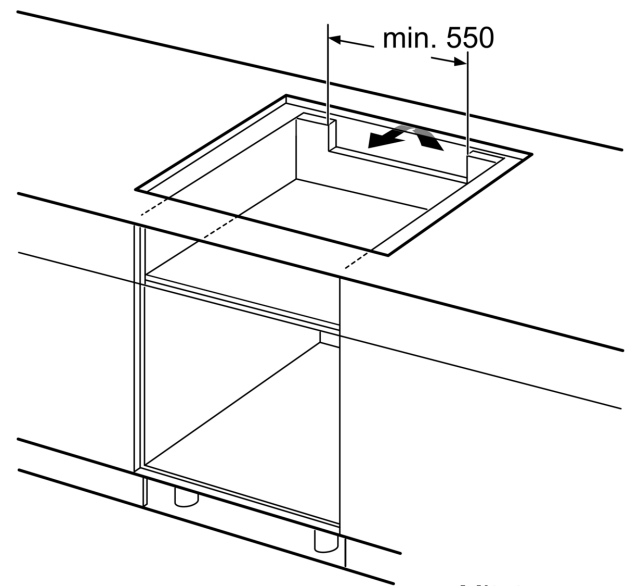

.....keraaminen keittoalue
Kalusteisiin / vapaasti sijoitettava: Kalusteeseen sijoitettava
Energiälähde: Sähkö
Samanaikaisesti käytettävien paistotasujen lukumäärä: 4
Tarvittava asennustila (K x L x S): 51 x 750-780 x 490-500 mm
Leveys: 816 mm
Mitat (KxLxS): 51 x 816 x 527 mm
Pakkauksen mitat: 126 x 953 x 603 mm
Nettopaino: 15.0 kg
Bruttopaino: 18.7 kg
Jälkilämmön merkkivalo: kyllä
Ohjauspaneelin sijainti: Edessä
Pintamateriaali: lasikeraaminen
Pinnan väri: Musta, harjattu alumiini
Virtajohdon pituus: 110.0 cm
EAN-koodi: 4242002939216
Jännite: 220-240 V
Taajuus: 50; 60 Hz

**Serie 8, Induktiokeittotaso, 80 cm,
Musta, teräskehys
PXY875DE3E**

① Ilmastointiaukko on jätettävä

Mitat mm

Mitat mm

- A: Minimietäisyys keittotason asennusaukosta seinään.
- B: Uputussyvyys
- C: Työskentelytason pinnan ja uunin etuosan yläreunan välissä tulee 30 mm. Katso uunin tilavaatimukset.

Työskentelytason, jolle keittotaso asennetaan, on kestävä noin 60 kg. Tarvittaessa tulee käyttää soveltuvia alarakenteita.

D	E	F
585-600	50	≥ 35
> 600	≥ 50	≥ 50

Mitat mm