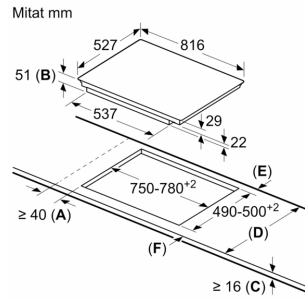

.....keraaminen keittoalue
Kalusteisiin / vapaasti sijoitettava: Kalusteeseen sijoitettava
Energiälähde: Sähkö
Samanaikaisesti käytettävien paistotasujen lukumäärä: 4
Tarvittava asennustila (K x L x S): 51 x 750-780 x 490-500 mm
Leveys: 816 mm
Mitat (KxLxS): 51 x 816 x 527 mm
Pakkauksen mitat: 126 x 953 x 603 mm
Nettopaino: 15.0 kg
Bruttopaino: 18.7 kg
Jälkilämmön merkkivalo: kyllä
Ohjauspaneelin sijainti: Edessä
Pintamateriaali: lasikeraaminen
Pinnan väri: Musta, harjattu alumiini
Virtajohdon pituus: 110.0 cm
EAN-koodi: 4242002939216
Jännite: 220-240 V
Taajuus: 50; 60 Hz

**Serie 8, Induktiokeittotaso, 80 cm,
Musta, teräskehys
PXY875DE3E**

① Ilmastointiaukko on jätettävä

Mitat mm

Mitat mm

- A: Minimietäisyys keittotason asennusaukosta seinään.
- B: Uputussyvyys
- C: Työskentelytason pinnan ja uunin etuosan yläreunan välissä tulee 30 mm. Katso uunin tilavaatimukset.

Työskentelytason, jolle keittotaso asennetaan, on kestävä noin 60 kg. Tarvittaessa tulee käyttää soveltuvia alarakenteita.

D	E	F
585-600	50	≥ 35
> 600	≥ 50	≥ 50

Mitat mm