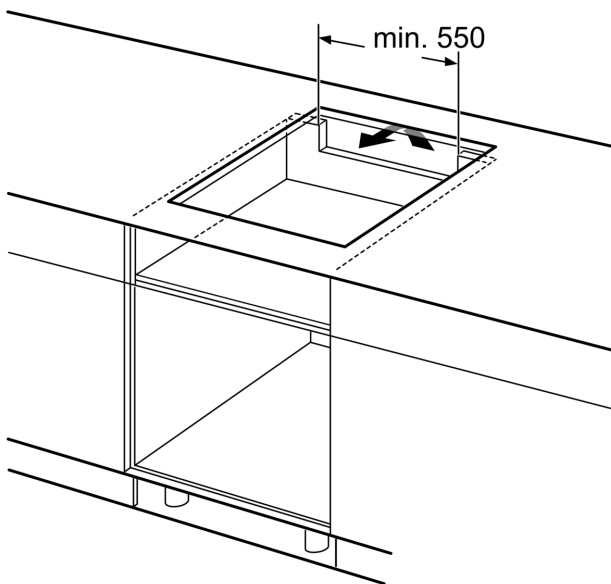

Tekniset tiedot

.....keraaminen keittoalue	
Kalusteisiin / vapaasti sijoitettava:	Kalusteeseen sijoitettava
Energialähde:	Sähkö
Samanaikaisesti käytettävien paistotasojen lukumäärä:	4
Tarvittava asennustila (K x L x S):	51 x 560-560 x 490-500 mm
Leveys:	606 mm
Mitat (KxLxS):	51 x 606 x 527 mm
Pakkauksen mitat:	126 x 753 x 608 mm
Nettopaino:	12.5 kg
Bruttopaino:	14.8 kg
Jälkilämmön merkkivalo:	kyllä
Ohjauspaneelin sijainti:	Edessä
Pintamateriaali:	lasikeraaminen
Pinnan väri:	Musta
Virtajohdon pituus:	110.0 cm
EAN-koodi:	4242005123469
Jännite:	220-240 V
Taajuus:	50; 60 Hz

Asennus

- Tuotteen mitat (KxLxS mm): 51 x 606 x 527
- Asennusmitat (KxLxS mm) : 51 x 560 x (490 - 500)
- Minimi työtason paksuus: 16 mm
- Kytkentäeho: 7400 W
- PowerManagement-toiminto: voit rajoittaa tarvittaessa lieden maksimitehoa, jos keittiösi sähköliitännöissä ja sulakkeissa ei ole riittävästi kapasiteettia.
- Sähköjohto: 1.1 m, sähköjohto mukana pakkauksessa

**Serie 6, Induktiokeittotaso, 60 cm,
Musta, teräskehys
PXX695FC5E**

① Ilmastointiaukko on jätettävä

Mitat mm

Mitat mm

- A:** Minimietäisyys keittotason asennusaukosta seinään.
B: Upotussyvyys
C: Työskentelytason pinnan ja uunin etuosan yläreunan välissä tulee 30 mm. Katso uunin tilavaatimukset.