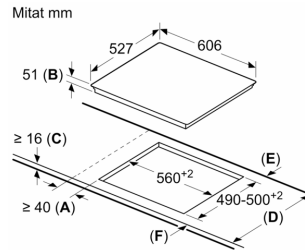

Asennus

- Tuotteen mitat (KxLxS mm): 51 x 606 x 527
- Asennusmitat (KxLxS mm) : 51 x 560 x (490 - 500)
- Minimi työtason paksuus: 16 mm
- Kytkentäeho: 7400 W
- PowerManagement-toiminto: voit rajoittaa tarvittaessa lieden maksimitehoa, jos keittiösi sähköliitännöissä ja sulakkeissa ei ole riittävästi kapasiteettia.
- Sähköjohto: 1.1 m, sähköjohto mukana pakkauksessa

**Serie 6, Induktiokeittotaso, 60 cm,
Musta, teräskehys
PXX695FC5E**

① Ilmastointiaukko on jätettävä

Mitat mm

Mitat mm

- A:** Minimietäisyys keittotason asennusaukosta seinään.
B: Upotussyvyys
C: Työskentelytason pinnan ja uunin etuosan yläreunan välissä tulee 30 mm. Katso uunin tilavaatimukset.

Työskentelytason, jolle keittotaso asennetaan, on kestävä noin 60 kg. Tarvittaessa tulee käyttää soveltuvia alarakenteita.

D	E	F
585-600	50	≥ 35
> 600	≥ 50	≥ 50

Mitat mm