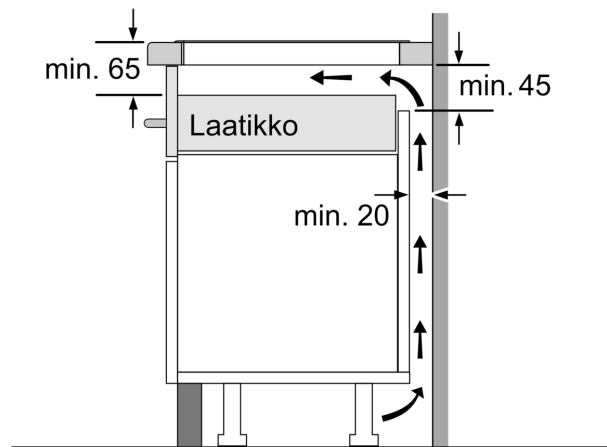

Tekniset tiedot

.....keraaminen keittoalue	
Kalusteisiin / vapaasti sijoitettava:	Kalusteeseen sijoitettava
Energialähde:	Sähkö
Samanaikaisesti käytettävien paistotasojen lukumäärä:	4
Tarvittava asennustila (K x L x S):	51 x 560-560 x 490-500 mm
Leveys:	606 mm
Mitat (KxLxS):	51 x 606 x 527 mm
Pakkauksen mitat:	126 x 753 x 608 mm
Nettopaino:	12.5 kg
Bruttopaino:	14.8 kg
Jälkilämmön merkkivalo:	kyllä
Ohjauspaneelin sijainti:	Edessä
Pintamateriaali:	lasikeraaminen
Pinnan väri:	Musta
Virtajohdon pituus:	110.0 cm
EAN-koodi:	4242005123469
Jännite:	220-240 V
Taajuus:	50; 60 Hz

Asennus

- Tuotteen mitat (KxLxS mm): 51 x 606 x 527
- Asennusmitat (KxLxS mm) : 51 x 560 x (490 - 500)
- Minimi työtason paksuus: 16 mm
- Kytkentäeho: 7400 W
- PowerManagement-toiminto: voit rajoittaa tarvittaessa lieden maksimitehoa, jos keittiösi sähköliitännöissä ja sulakkeissa ei ole riittävästi kapasiteettia.
- Sähköjohto: 1.1 m, sähköjohto mukana pakkauksessa

**Serie 6, Induktiokeittotaso, 60 cm,
Musta, teräskehys
PXX695FC5E**

① Ilmastointiaukko on jätettävä

Mitat mm

Mitat mm

- A:** Minimietäisyys keittotason asennusaukosta seinään.
B: Upotussyvyys
C: Työskentelytason pinnan ja uunin etuosan yläreunan välissä tulee 30 mm. Katso uunin tilavaatimukset.

Työskentelytason, jolle keittotaso asennetaan, on kestävä noin 60 kg. Tarvittaessa tulee käyttää soveltuvia alarakenteita.

D	E	F
585-600	50	≥ 35
> 600	≥ 50	≥ 50

Mitat mm