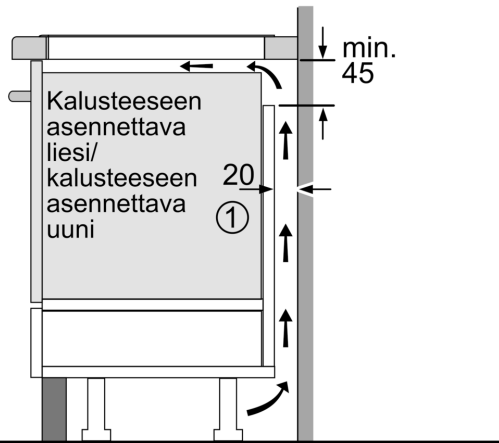

Tekniset tiedot

.....keraaminen keittoalue	
Kalusteisiin / vapaasti sijoitettava:	Kalusteeseen sijoitettava
Energialähde:	Sähkö
Samanaikaisesti käytettävien paistotasojen lukumäärä:	4
Tarvittava asennustila (K x L x S):	51 x 560-560 x 490-500 mm
Leveys:	606 mm
Mitat (KxLxS):	51 x 606 x 527 mm
Pakkauksen mitat:	126 x 753 x 608 mm
Nettopaino:	12.5 kg
Bruttopaino:	14.8 kg
Jälkilämmön merkkivalo:	kyllä
Ohjauspaneelin sijainti:	Edessä
Pintamateriaali:	lasikeraaminen
Pinnan väri:	Musta
Virtajohdon pituus:	110.0 cm
EAN-koodi:	4242005123469
Jännite:	220-240 V
Taajuus:	50; 60 Hz

Design

- AccentLine design, carbon black

Turvallisuus

- 2-portainen jälkilämmönoitin: osoittaa mitkä keittoalueet ovat vielä kuumia tai lämpimiä käytön jälkeen.
- Lapsilukko toiminnoille: estää keittotason käynnistykseen vahingossa.
- Ohjaustaulun taukopainike lukitsee toiminnot 30 sekunnin ajaksi: toiminto lukitsee keittotason valitsimet 30 sekunniksi.
- Päävirtakytkin: kytke kaikki keittoalueet pois päältä yhdellä

Asennus

- Tuotteen mitat (KxLxS mm): 51 x 606 x 527
- Asennusmitat (KxLxS mm) : 51 x 560 x (490 - 500)
- Minimi työtason paksuus: 16 mm
- Kytkentäeho: 7400 W
- PowerManagement-toiminto: voit rajoittaa tarvittaessa lieden maksimitehoa, jos keittiösi sähköliitännöissä ja sulakkeissa ei ole riittävästi kapasiteettia.
- Sähköjohto: 1.1 m, sähköjohto mukana pakkauksessa

**Serie 6, Induktiokeittotaso, 60 cm,
Musta, teräskehys
PXX695FC5E**

① Ilmastointiaukko on jätettävä

Mitat mm

Mitat mm

- A:** Minimietäisyys keittotason asennusaukosta seinään.
B: Upotussyvyys
C: Työskentelytason pinnan ja uunin etuosan yläreunan välissä tulee 30 mm. Katso uunin tilavaatimukset.