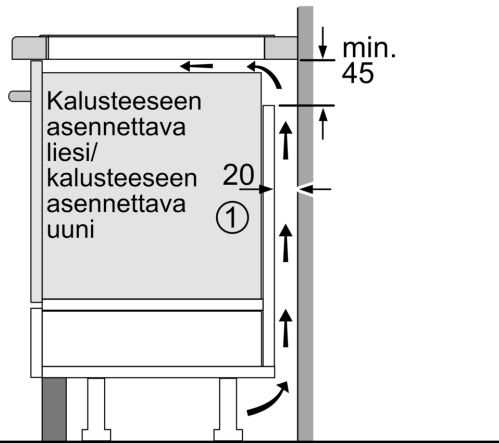

Tekniset tiedot

.....keraaminen keittoalue	
Kalusteisiin / vapaasti sijoitettava:	Kalusteeseen sijoitettava
Energialähde:	Sähkö
Samanaikaisesti käytettävien paistotasojen lukumäärä:	4
Tarvittava asennustila (K x L x S):	51 x 560-560 x 490-500 mm
Leveys:	606 mm
Mitat (KxLxS):	51 x 606 x 527 mm
Pakkauksen mitat:	126 x 753 x 603 mm
Nettopaino:	13.6 kg
Bruttopaino:	15.9 kg
Jälkilämmön merkkivalo:	kyllä
Ohjauspaneelin sijainti:	Edessä
Pintamateriaali:	lasikeraaminen
Pinnan väri:	Musta, harjattu alumiini
Virtajohdon pituus:	110.0 cm
EAN-koodi:	4242002871110
Jännite:	220-240 V
Taajuus:	50; 60 Hz

Design

- ComfortDesign

Turvallisuus

- 2-portainen jälkilämmönoitin: osoittaa mitkä keittoalueet ovat vielä kuumia tai lämpimiä käytön jälkeen.
- Lapsilukko toiminnoille: estää keittotason käynnistykseen vahingossa.
- Ohjaustaulun taukopainike lukitsee toiminnot 30 sekunnin ajaksi: toiminto lukitsee keittotason valitsimet 30 sekunniksi.
- Päävirtakytkin: kytke kaikki keittoalueet pois päältä yhdellä

Asennus

- Tuotteen mitat (KxLxS mm): 51 x 606 x 527
- Asennusmitat (KxLxS mm) : 51 x 560 x (490 - 500)
- Minimi työtason paksuus: 16 mm
- Kytkentäeho: 7400 W
- PowerManagement-toiminto: voit rajoittaa tarvittaessa lieden maksimitehoa, jos keittiösi sähköliitännöissä ja sulakkeissa ei ole riittävästi kapasiteettia.
- Sähköjohto: 1.1 m, sähköjohto mukana pakkauksessa

**Serie 6, Induktiokeittotaso, 60 cm,
Musta, teräskehys
PXX675FC1E**

① Ilmastointiaukko on jätettävä

Mitat mm

Mitat mm

- A:** Minimietäisyys keittotason asennusaukosta seinään.
B: Upotussyvyys
C: Työskentelytason pinnan ja uunin etuosan yläreunan välissä tulee 30 mm. Katso uunin tilavaatimukset.