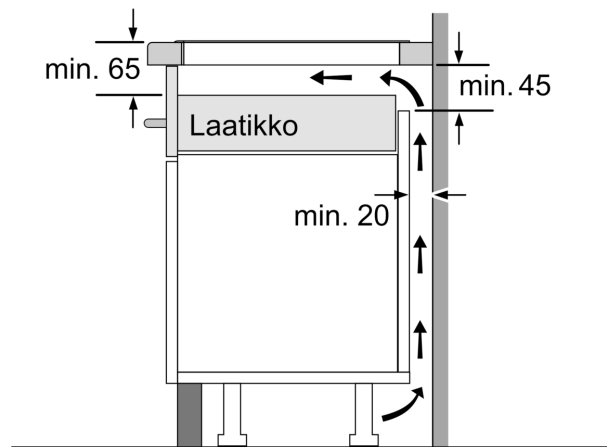

Tekniset tiedot

.....keraaminen keittoalue	
Kalusteisiin / vapaasti sijoitettava:	Kalusteeseen sijoitettava
Energialähde:	Sähkö
Samanaikaisesti käytettävien paistotasojen lukumäärä:	4
Tarvittava asennustila (K x L x S):	51 x 560-560 x 490-500 mm
Leveys:	606 mm
Mitat (KxLxS):	51 x 606 x 527 mm
Pakkauksen mitat:	126 x 753 x 603 mm
Nettopaino:	13.6 kg
Bruttopaino:	15.9 kg
Jälkilämmön merkkivalo:	kyllä
Ohjauspaneelin sijainti:	Edessä
Pintamateriaali:	lasikeraaminen
Pinnan väri:	Musta, harjattu alumiini
Virtajohdon pituus:	110.0 cm
EAN-koodi:	4242002871110
Jännite:	220-240 V
Taajuus:	50; 60 Hz

Asennus

- Tuotteen mitat (KxLxS mm): 51 x 606 x 527
- Asennusmitat (KxLxS mm) : 51 x 560 x (490 - 500)
- Minimi työtason paksuus: 16 mm
- Kytkentäeho: 7400 W
- PowerManagement-toiminto: voit rajoittaa tarvittaessa lieden maksimitehoa, jos keittiösi sähköliitännöissä ja sulakkeissa ei ole riittävästi kapasiteettia.
- Sähköjohto: 1.1 m, sähköjohto mukana pakkauksessa

**Serie 6, Induktiokeittotaso, 60 cm,
Musta, teräskehys
PXX675FC1E**

① Ilmastointiaukko on jätettävä

Mitat mm

Mitat mm

- A:** Minimietäisyys keittotason asennusaukosta seinään.
B: Upotussyvyys
C: Työskentelytason pinnan ja uunin etuosan yläreunan välissä tulee 30 mm. Katso uunin tilavaatimukset.

Työskentelytason, jolle keittotaso asennetaan, on kestävä noin 60 kg. Tarvittaessa tulee käyttää soveltuvia alarakenteita.

D	E	F
585-600	50	≥ 35
> 600	≥ 50	≥ 50

Mitat mm