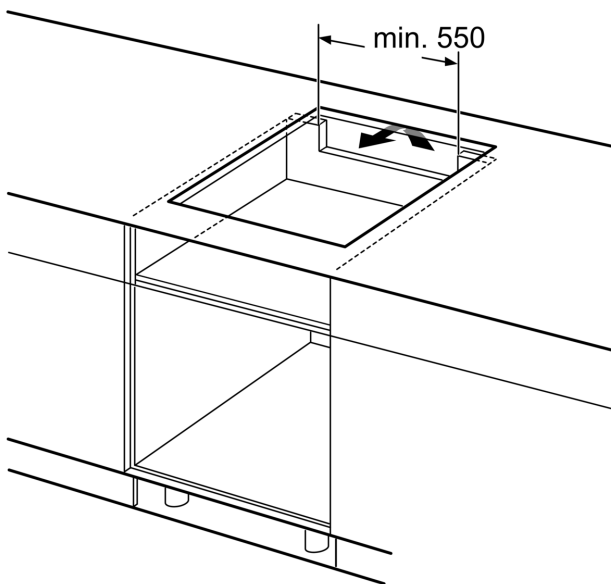

Tekniset tiedot

.....keraaminen keittoalue	
Kalusteisiin / vapaasti sijoitettava:	Kalusteeseen sijoitettava
Energialähde:	Sähkö
Samanaikaisesti käytettävien paistotasojen lukumäärä:	4
Tarvittava asennustila (K x L x S):	51 x 560-560 x 490-500 mm
Leveys:	606 mm
Mitat (KxLxS):	51 x 606 x 527 mm
Pakkauksen mitat:	126 x 753 x 603 mm
Nettopaino:	13.6 kg
Bruttopaino:	15.9 kg
Jälkilämmön merkkivalo:	kyllä
Ohjauspaneelin sijainti:	Edessä
Pintamateriaali:	lasikeraaminen
Pinnan väri:	Musta, harjattu alumiini
Virtajohdon pituus:	110.0 cm
EAN-koodi:	4242002871110
Jännite:	220-240 V
Taajuus:	50; 60 Hz

Asennus

- Tuotteen mitat (KxLxS mm): 51 x 606 x 527
- Asennusmitat (KxLxS mm) : 51 x 560 x (490 - 500)
- Minimi työtason paksuus: 16 mm
- Kytkentäeho: 7400 W
- PowerManagement-toiminto: voit rajoittaa tarvittaessa lieden maksimitehoa, jos keittiösi sähköliitännöissä ja sulakkeissa ei ole riittävästi kapasiteettia.
- Sähköjohto: 1.1 m, sähköjohto mukana pakkauksessa

**Serie 6, Induktiokeittotaso, 60 cm,
Musta, teräskehys
PXX675FC1E**

① Ilmastointiaukko on jätettävä

Mitat mm

Mitat mm

- A:** Minimietäisyys keittotason asennusaukosta seinään.
B: Upotussyvyys
C: Työskentelytason pinnan ja uunin etuosan yläreunan välissä tulee 30 mm. Katso uunin tilavaatimukset.