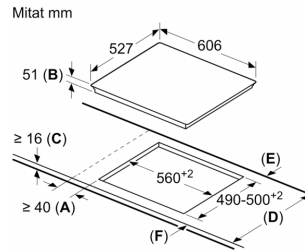

Asennus

- Tuotteen mitat (KxLxS mm): 51 x 606 x 527
- Asennusmitat (KxLxS mm) : 51 x 560 x (490 - 500)
- Minimi työtason paksuus: 16 mm
- Kytkentäeho: 7400 W
- PowerManagement-toiminto: voit rajoittaa tarvittaessa lieden maksimitehoa, jos keittiösi sähköliitännöissä ja sulakkeissa ei ole riittävästi kapasiteettia.
- Sähköjohto: 1.1 m, sähköjohto mukana pakkauksessa

**Serie 6, Induktiokeittotaso, 60 cm,
Musta, teräskehys
PXX675FC1E**

① Ilmastointiaukko on jätettävä

Mitat mm

Mitat mm

- A:** Minimietäisyys keittotason asennusaukosta seinään.
B: Upotussyvyys
C: Työskentelytason pinnan ja uunin etuosan yläreunan välissä tulee 30 mm. Katso uunin tilavaatimukset.

Työskentelytason, jolle keittotaso asennetaan, on kestävä noin 60 kg. Tarvittaessa tulee käyttää soveltuvia alarakenteita.

D	E	F
585-600	50	≥ 35
> 600	≥ 50	≥ 50

Mitat mm