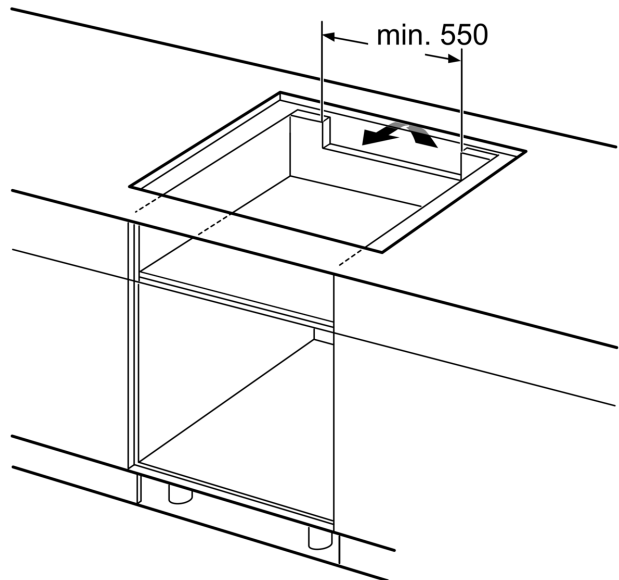

Asennus

- Tuotteen mitat (KxLxS mm): 51 x 802 x 522
- Asennusmitat (KxLxS mm) : 51 x 750 x (490 - 500)
- Minimi työtason paksuus: 16 mm
- Kytkentäeho: 7400 W
- PowerManagement-toiminto: voit rajoittaa tarvittaessa lieden maksimitehoa, jos keittiösi sähköliittännöissä ja sulakkeissa ei ole riittävästi kapasiteettia.
- Sähköjohto: 1.1 m, sähköjohto mukana pakkauksessa

**Serie 6, Induktiokeittotaso, 80 cm,
Musta, kehyksetön
PXV851FC1E**

① Ilmastointiaukko on jätettävä

Mitat mm

Mitat mm

① Ilmastointiaukko on jätettävä.

Mitat mm

A: Minimietäisyys keittotason asennusaukosta seinään.
B: Uipotussyvyys
C: Työskentelytason pinnan ja uunin etuosan yläreunan välissä tulee 30 mm. Katso uunin tilavaatimukset.