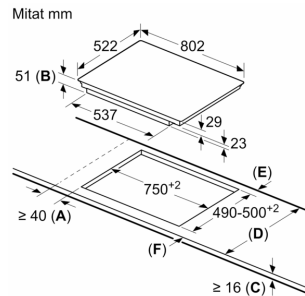

Asennus

- Tuotteen mitat (KxLxS mm): 51 x 802 x 522
- Asennusmitat (KxLxS mm) : 51 x 750 x (490 - 500)
- Minimi työtason paksuus: 16 mm
- Kytkentäeho: 7400 W
- PowerManagement-toiminto: voit rajoittaa tarvittaessa lieden maksimitehoa, jos keittiösi sähköliittännöissä ja sulakkeissa ei ole riittävästi kapasiteettia.
- Sähköjohto: 1.1 m, sähköjohto mukana pakkauksessa

**Serie 6, Induktiokeittotaso, 80 cm,
Musta, kehyksetön
PXV851FC1E**

① Ilmastointiaukko on jätettävä

Mitat mm

Mitat mm

① Ilmastointiaukko on jätettävä.

Mitat mm

A: Minimietäisyys keittotason asennusaukosta seinään.
B: Uipotussyvyys
C: Työskentelytason pinnan ja uunin etuosan yläreunan välissä tulee 30 mm. Katso uunin tilavaatimukset.