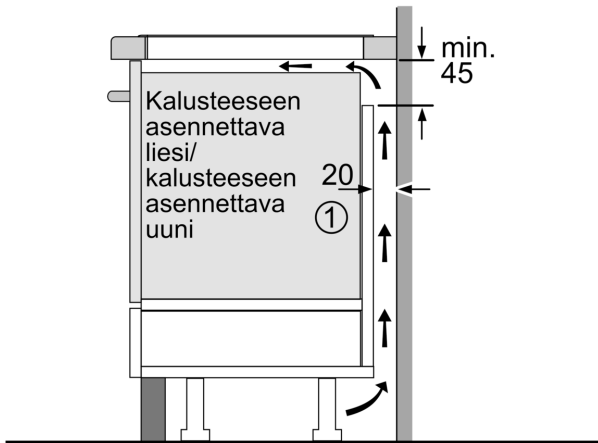

**Serie 6, Induktiokeittotaso, 80 cm,
Musta, kehyksetön
PXV851FC1E**

① Ilmastointiaukko on jätettävä

Mitat mm