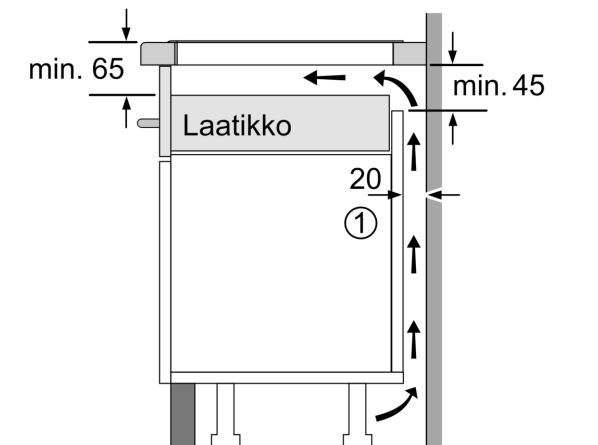

Tekniset tiedot

.....keraaminen keittoalue	
Kalusteisiin / vapaasti sijoitettava:	Kalusteeseen sijoitettava
Energialähde:	Sähkö
Samanaikaisesti käytettävien paistotasojen lukumäärä:	5
Tarvittava asennustila (K x L x S):	51 x 750-750 x 490-500 mm
Leveys:	802 mm
Mitat (KxLxS):	51 x 802 x 522 mm
Pakkauksen mitat:	126 x 953 x 603 mm
Nettopaino:	14.2 kg
Bruttopaino:	17.9 kg
Jälkilämmön merkkivalo:	kyllä
Ohjauspaneelin sijainti:	Edessä
Pintamateriaali:	lasikeraaminen
Pinnan väri:	Musta
Virtajohdon pituus:	110.0 cm
EAN-koodi:	4242002871028
Jännite:	220-240 V
Taajuus:	50; 60 Hz

Asennus

- Tuotteen mitat (KxLxS mm): 51 x 802 x 522
- Asennusmitat (KxLxS mm) : 51 x 750 x (490 - 500)
- Minimi työtason paksuus: 16 mm
- Kytkentäeho: 7400 W
- PowerManagement-toiminto: voit rajoittaa tarvittaessa lieden maksimitehoa, jos keittiösi sähköliittännöissä ja sulakkeissa ei ole riittävästi kapasiteettia.
- Sähköjohto: 1.1 m, sähköjohto mukana pakkauksessa

**Serie 6, Induktiokeittotaso, 80 cm,
Musta, kehyksetön
PXV851FC1E**

① Ilmastointiaukko on jätettävä

Mitat mm

Mitat mm

① Ilmastointiaukko on jätettävä.

Mitat mm

A: Minimietäisyys keittotason asennusaukosta seinään.
B: Uipotussyvyys
C: Työskentelytason pinnan ja uunin etuosan yläreunan välissä tulee 30 mm. Katso uunin tilavaatimukset.