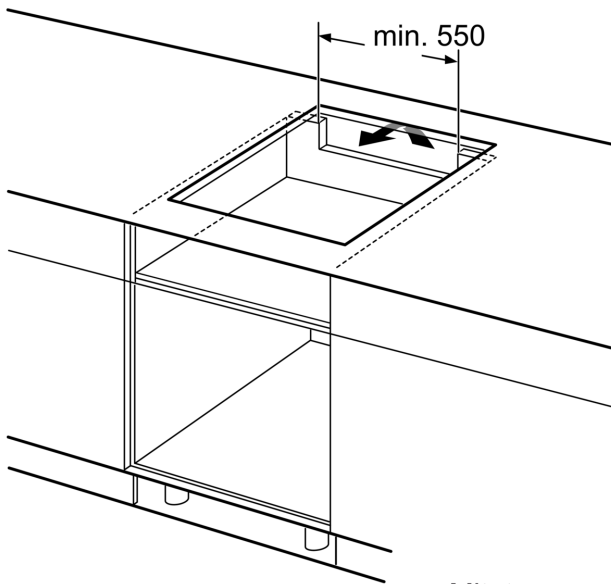

#### Asennus

- Tuotteen mitat (KxLxS mm): 51 x 606 x 527
- Asennusmitat (KxLxS mm) : 51 x 560 x (490 - 500)
- Minimi työtason paksuus: 16 mm
- Kytöntäteho: 7400 W
- PowerManagement-toiminto: voit rajoittaa tarvittaessa lieden maksimitehoa, jos keittiösi sähköliittännöissä ja sulakkeissa ei ole riittävästi kapasiteettia.
- Sähköjohto: 1.1 m, sähköjohto mukana pakkauksessa

**Serie 8, Induktiokeittotaso, 60 cm,  
Musta, teräskehys  
PXE675DC1E**

① Ilmastointiaukko on jätettävä

Mitat mm

Mitat mm

- A:** Minimietäisyys keittotason asennusaukosta seinään.  
**B:** Upotussyvyys  
**C:** Työskentelytason pinnan ja uunin etuosan yläreunan välissä tulee 30 mm. Katso uunin tilavaatimukset.