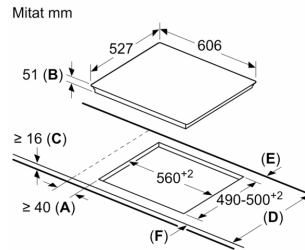

#### Asennus

- Tuotteen mitat (KxLxS mm): 51 x 606 x 527
- Asennusmitat (KxLxS mm) : 51 x 560 x (490 - 500)
- Minimi työtason paksuus: 16 mm
- Kytöntäteho: 7400 W
- PowerManagement-toiminto: voit rajoittaa tarvittaessa lieden maksimitehoa, jos keittiösi sähköliittännöissä ja sulakkeissa ei ole riittävästi kapasiteettia.
- Sähköjohto: 1.1 m, sähköjohto mukana pakkauksessa

**Serie 8, Induktiokeittotaso, 60 cm,  
Musta, teräskehys  
PXE675DC1E**

① Ilmastointiaukko on jätettävä

Mitat mm

Mitat mm

- A:** Minimietäisyys keittotason asennusaukosta seinään.  
**B:** Upotussyvyys  
**C:** Työskentelytason pinnan ja uunin etuosan yläreunan välissä tulee 30 mm. Katso uunin tilavaatimukset.

Työskentelytason, jolle keittotaso asennetaan, on kestävä noin 60 kg. Tarvittaessa tulee käyttää soveltuvia alarakenteita.

D	E	F
585-600	50	$\ge 35$
> 600	$\ge 50$	$\ge 50$

Mitat mm