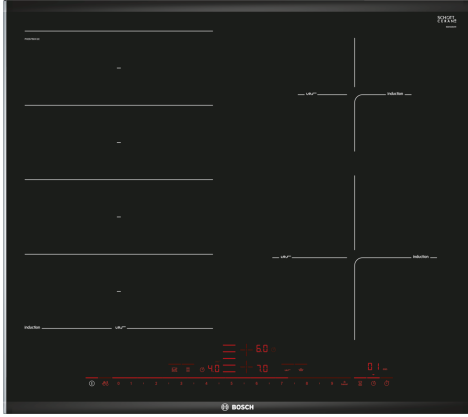

## Serie 8, Induktikeittoaso, 60 cm, Musta, teräskehys PXE675DC1E