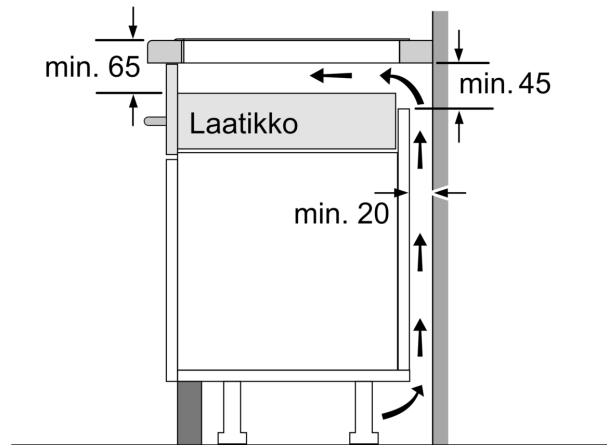

### Tekniset tiedot

.....keraaminen keittoalue	.....
Kalusteisiin / vapaasti sijoitettava: .....	Kalusteeseen sijoitettava
Energialähde: .....	Sähkö
Samanaikaisesti käytettävien paistotasojen lukumäärä: .....	4
Tarvittava asennustila (K x L x S): .....	51 x 560-560 x 490-500 mm
Leveys: .....	606 mm
Mitat (KxLxS): .....	51 x 606 x 527 mm
Pakkauksen mitat: .....	126 x 753 x 603 mm
Nettopaino: .....	13.0 kg
Bruttopaino: .....	15.3 kg
Jälkilämmön merkkivalo: .....	kyllä
Ohjauspaneelin sijainti: .....	Edessä
Pintamateriaali: .....	lasikeraaminen
Pinnan väri: .....	Musta, harjattu alumiini
Virtajohdon pituus: .....	110.0 cm
EAN-koodi: .....	4242002849003
Jännite: .....	220-240 V
Taajuus: .....	60; 50 Hz

#### Asennus

- Tuotteen mitat (KxLxS mm): 51 x 606 x 527
- Asennusmitat (KxLxS mm) : 51 x 560 x (490 - 500)
- Minimi työtason paksuus: 16 mm
- Kytöntäteho: 7400 W
- PowerManagement-toiminto: voit rajoittaa tarvittaessa lieden maksimitehoa, jos keittiösi sähköliittännöissä ja sulakkeissa ei ole riittävästi kapasiteettia.
- Sähköjohto: 1.1 m, sähköjohto mukana pakkauksessa

**Serie 8, Induktiokeittotaso, 60 cm,  
Musta, teräskehys  
PXE675DC1E**

① Ilmastointiaukko on jätettävä

Mitat mm

Mitat mm

- A:** Minimietäisyys keittotason asennusaukosta seinään.  
**B:** Upotussyvyys  
**C:** Työskentelytason pinnan ja uunin etuosan yläreunan välissä tulee 30 mm. Katso uunin tilavaatimukset.

Työskentelytason, jolle keittotaso asennetaan, on kestävä noin 60 kg. Tarvittaessa tulee käyttää soveltuvia alarakenteita.

D	E	F
585-600	50	$\ge 35$
> 600	$\ge 50$	$\ge 50$

Mitat mm