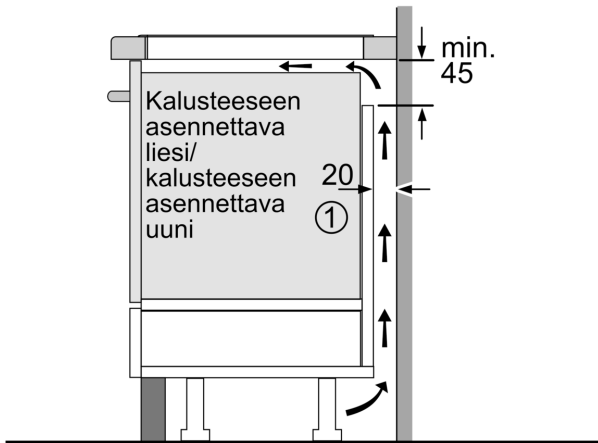

**Serie 8, Induktiokeittotaso, 60 cm,
Musta, teräskehys
PXE675DC1E**

① Ilmastointiaukko on jätettävä

Mitat mm