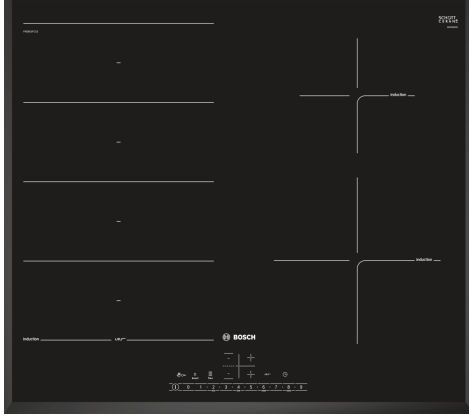

Serie 6, Induktiokaittotasu, 60 cm, Musta, kehuksetön PXE651FC1E

Lisävarusteet

HEZ390011 Paistoastia induktiokeittoasolle, HEZ390012 Paistoastia induktiokeittoasolle, HEZ390090 Wokkipannu, kansi, HEZ390210 Paistinpannu paistosensorille, ø 15 cm, HEZ390512 Paistinpannu paistosensorille, HEZ390522 Grillilevy, HEZ9ES100 :, HEZ9FE280 Paistinpannu ø 19 cm, HEZ9FF010 Flex-vuoka, suuri, HEZ9FF030 Flex Pan set, 3 osaa, HEZ9FF040 Flex Pan set, 4 osaa, HEZ9SE040 Kattilasarja, 4 osaa, HEZ9SE060 Kattilasarja, 6 osaa, HEZ9TY010 Teppan Yaki, HZ390011 Paistoastia induktiokeittoasolle

Tekniset tiedot

.....keraaminen keittoalue
Kalusteisiin / vapaasti sijoitettava:	Kalusteeseen sijoitettava
Energialähde:	Sähkö
Samanaikaisesti käytettävien paistotasojen lukumäärä:	4
Tarvittava asennustila (K x L x S):	51 x 560-560 x 490-500 mm
Leveys:	592 mm
Mitat (KxLxS):	51 x 592 x 522 mm
Pakkauksen mitat:	126 x 753 x 603 mm
Nettopaino:	13.1 kg
Bruttopaino:	15.3 kg
Jälkilämmön merkkivalo:	kyllä
Ohjauspaneelin sijainti:	Edessä
Pintamateriaali:	lasikeraaminen
Pinnan väri:	Musta
Virtajohdon pituus:	110.0 cm
EAN-koodi:	4242002848822
Jännite:	220-240 V
Taajuus:	60; 50 Hz

4 242002 848822

Serie 6, Induktiokeittotaso, 60 cm, Musta, kehyksetön PXE651FC1E

FlexInduction-keittotaso, jonka muuntuva keittoalue helpottaa usean kattilan tai suurten keittoastioiden käyttöä.

- Leveys 60 cm: tilaa 4 kattilalle tai paistinpannulle.