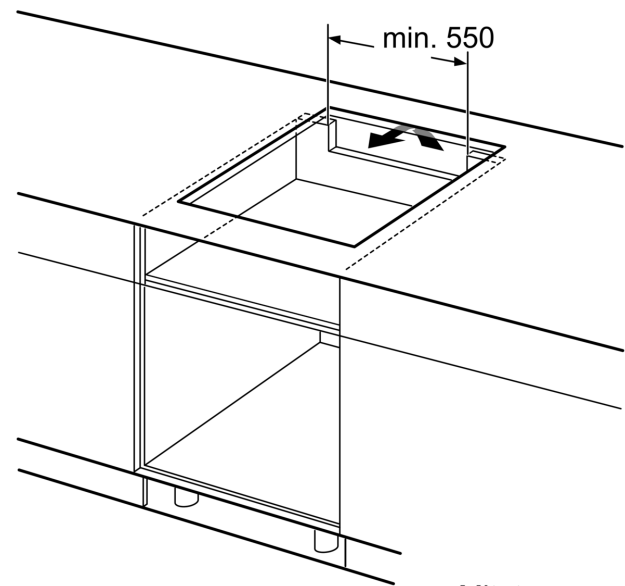

**Serie 6, Induktiokeittotaso, 60 cm,
Musta, kehyksetön
PXE611FC1E**

① Ilmastointiaukko on jätettävä

Mitat mm

① Ilmastointiaukko on jätettävä

Mitat mm

1. **A:** Minimietäisyys keittotason asennusaukosta seinään.
   B: Upotussyvyys
   C: Työskentelytason pinnan ja uunin etuosan yläreunan välissä tulee 30 mm. Katso uunin tilavaatimukset.

Työskentelytason, jolle keittotaso asennetaan, on kestävä noin 60 kg. Tarvittaessa tulee käyttää soveltuvia alarakenteita.

D	E	F
585-600	50	≥ 35
> 600	≥ 50	≥ 50

Mitat mm