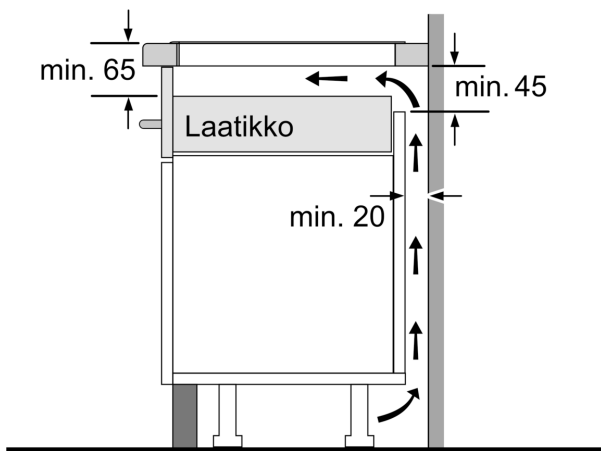

#### Asennus

- Tuotteen mitat (KxLxS mm): 51 x 592 x 522
- Asennusmitat (KxLxS mm) : 51 x 560 x (490 - 500)
- Minimi työtason paksuus: 16 mm
- Kytkenäteho: 7400 W
- PowerManagement-toiminto: voit rajoittaa tarvittaessa liedien maksimitehoa, jos keittiösi sähköliitännöissä ja sulakkeissa ei ole riittävästi kapasiteettia.
- Sähköjohto: 1.1 m, sähköjohto mukana pakkauksessa

**Serie 6, Induktiokeittotaso, 60 cm,  
Musta, kehyksetön  
PXE611FC1E**

① Ilmastointiaukko on jätettävä

Mitat mm

① Ilmastointiaukko on jätettävä

Mitat mm

- A:** Minimietäisyys keittotason asennusaukosta seinään.  
**B:** Upotussyvyys  
**C:** Työskentelytason pinnan ja uunin etuosan yläreunan välissä tulee 30 mm. Katso uunin tilavaatimukset.

Työskentelytason, jolle keittotaso asennetaan, on kestävä noin 60 kg. Tarvittaessa tulee käyttää soveltuvia alarakenteita.

D	E	F
585-600	50	≥ 35
> 600	≥ 50	≥ 50

Mitat mm

Mitat mm