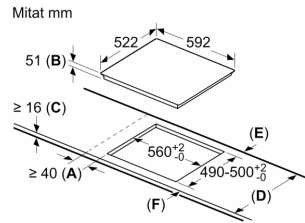

#### Asennus

- Tuotteen mitat (KxLxS mm): 51 x 592 x 522
- Asennusmitat (KxLxS mm) : 51 x 560 x (490 - 500)
- Minimi työtason paksuus: 16 mm
- Kytkenäteho: 7400 W
- PowerManagement-toiminto: voit rajoittaa tarvittaessa liedien maksimitehoa, jos keittiösi sähköliitännöissä ja sulakkeissa ei ole riittävästi kapasiteettia.
- Sähköjohto: 1.1 m, sähköjohto mukana pakkauksessa

**Serie 6, Induktiokeittotaso, 60 cm,  
Musta, kehyksetön  
PXE611FC1E**

① Ilmastointiaukko on jätettävä

Mitat mm

① Ilmastointiaukko on jätettävä

Mitat mm

- A:** Minimietäisyys keittotason asennusaukosta seinään.  
**B:** Upotussyvyys  
**C:** Työskentelytason pinnan ja uunin etuosan yläreunan välissä tulee 30 mm. Katso uunin tilavaatimukset.

Työskentelytason, jolle keittotaso asennetaan, on kestävä noin 60 kg. Tarvittaessa tulee käyttää soveltuvia alarakenteita.

D	E	F
585-600	50	≥ 35
> 600	≥ 50	≥ 50

Mitat mm

Mitat mm