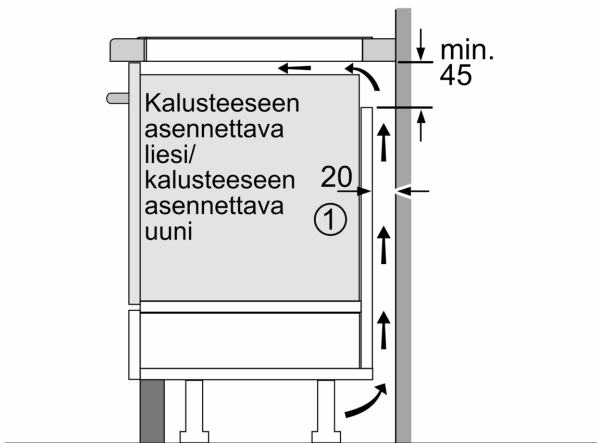

- Energiankulutuksen näyttö: näyttää viimeisimmän ruoanvalmistuskerran energiankulutuksen.

#### Asennus

- Tuotteen mitat (KxLxS mm): 51 x 592 x 522
- Asennusmitat (KxLxS mm) : 51 x 560 x (490 - 500)
- Minimi työtason paksuus: 16 mm
- Kytkenäteho: 7400 W
- PowerManagement-toiminto: voit rajoittaa tarvittaessa liedien maksimitehoa, jos keittiösi sähköliitännöissä ja sulakkeissa ei ole riittävästi kapasiteettia.
- Sähköjohto: 1.1 m, sähköjohto mukana pakkauksessa

**Serie 6, Induktiokeittotaso, 60 cm,  
Musta, kehyksetön  
PXE611FC1E**

① Ilmastointiaukko on jätettävä

Mitat mm

① Ilmastointiaukko on jätettävä

Mitat mm

- A:** Minimietäisyys keittotason asennusaukosta seinään.  
**B:** Upotussyvyys  
**C:** Työskentelytason pinnan ja uunin etuosan yläreunan välissä tulee 30 mm. Katso uunin tilavaatimukset.