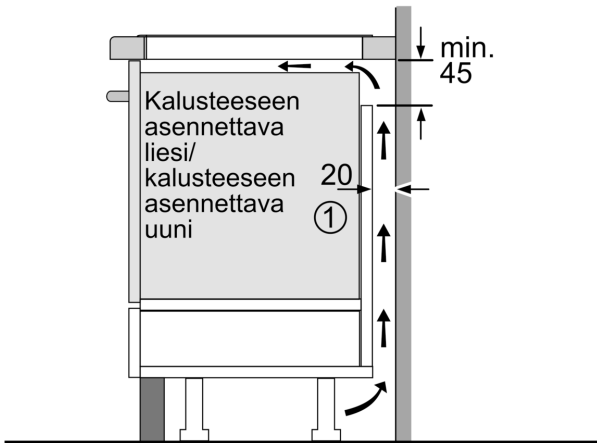

**Serie 6, Induktiokeittotaso, 60 cm,
Musta, kehyksetön
PXE611FC1E**

① Ilmastointiaukko on jätettävä

Mitat mm