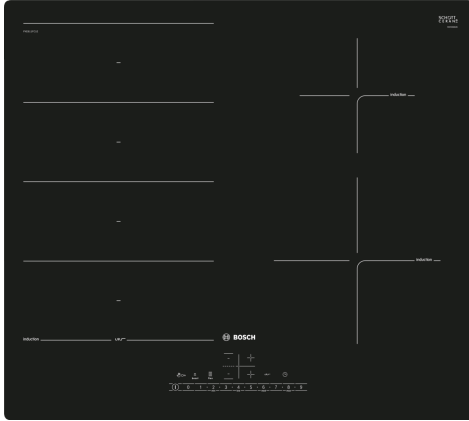

Serie 6, Induktikeittoaso, 60 cm, Musta, kehuksetön PXE611FC1E

Lisävarusteet

HEZ390011 Paistoastia induktiokeittoasolle, HEZ390012 Paistoastia induktiokeittoasolle, HEZ390090 Wokkipannu, kansi, HEZ390210 Paistinpannu paistosensorille, ø 15 cm, HEZ390512 Paistinpannu paistosensorille, HEZ390522 Grillilevy, HEZ9ES100 :, HEZ9FE280 Paistinpannu ø 19 cm, HEZ9FF010 Flex-vuoka, suuri, HEZ9FF030 Flex Pan set, 3 osaa, HEZ9FF040 :, HEZ9SE040 Kattilasarja, 4 osaa, HEZ9SE060 Kattilasarja, 6 osaa, HEZ9TY010 Teppan Yaki, HZ390011 Paistoastia induktiokeittoasolle

FlexInduction-keittoaso, jonka muuntuva keittoalue helpottaa usean kattilan tai suurten keittoastioiden käyttöä.

- DirectSelect-ohjauksen avulla valitset helposti käytettävän keittoalueen, tehon, sekä lisävalinnat.
- FlexInduction: lisää tilaa suurille kattiloille ja pannuille.
- PerfectFry: huoli ruoan palamisesta on historiaa.
- PowerBoost: jopa 50 % enemmän tehoa induktiolieden nopeampaan lämmitykseen.
- Laite muistaa valintasi, kun käynnistät keittotason uudelleen lyhyen ajan sisällä.

Tekniset tiedot

Tuotteen nimi/tuoteperhe: ..... Keraaminen keittotaso
Kalusteisiin / vapaasti sijoitettava: ..... Kalusteisiin sijoitettava
Energia lähde: ..... Sähkö
Samanaikaisesti käytettävien paistotasojen lukumäärä: 4
Tarvittava asennustila (K x L x S): ..... 51 x 560-560 x 490-500 mm
Leveys: ..... 592 mm
Mitat (KxLxS): ..... 51 x 592 x 522 mm
Pakkauksen mitat: ..... 126 x 753 x 603 mm
Nettopaino: ..... 12.1 kg
Bruttopaino: ..... 14.3 kg
Jälkilämmön merkkivalo: ..... Erillinen
Ohjauspaneelin sijainti: ..... Keittotason etuosaa
Pintamateriaali: ..... lasikeraaminen
Pinnan väri: ..... Musta
Virtajohdon pituus: ..... 110.0 cm
EAN-koodi: 4242002870946
Jännite: ..... 220-240 V
Taajuus: ..... 50; 60 Hz