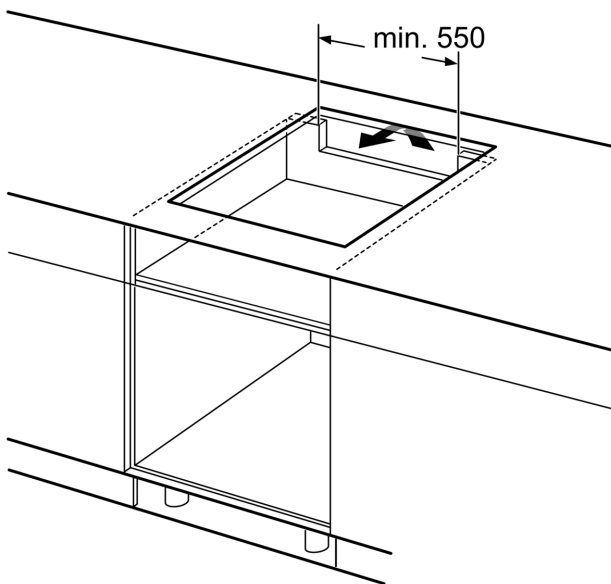

Asennus

- Tuotteen mitat (KxLxS mm): 51 x 592 x 522
- Asennusmitat (KxLxS mm) : 51 x 560 x (490 - 500)
- Minimi työtason paksuus: 16 mm
- Kytöntäeho: 6900 W
- PowerManagement-toiminto: voit rajoittaa tarvittaessa lieden maksimitehoa, jos keittiösi sähköliitännöissä ja sulakkeissa ei ole riittävästi kapasiteettia.
- Sähköjohto: 1.1 m, Norwesco-pistoke sisältyy pakkaukseen

**Serie 6, Induktiokeittotaso, 60 cm,
Musta, kehyksetön
PVS611FC5Z**

① Ilmastointiaukko on jätettävä

Mitat mm

Mitat mm

- A:** Minimitäisyys keittotason asennusaukosta seinään.
B: Upotussyvyys
C: Työskentelytason pinnan ja uunin etuosan yläreunan välissä tulee 30 mm. Katso uunin tilavaatimukset.