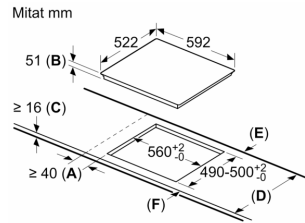

Asennus

- Tuotteen mitat (KxLxS mm): 51 x 592 x 522
- Asennusmitat (KxLxS mm) : 51 x 560 x (490 - 500)
- Minimi työtason paksuus: 16 mm
- Kytöntäeho: 6900 W
- PowerManagement-toiminto: voit rajoittaa tarvittaessa lieden maksimitehoa, jos keittiösi sähköliitännöissä ja sulakkeissa ei ole riittävästi kapasiteettia.
- Sähköjohto: 1.1 m, Norwesco-pistoke sisältyy pakkaukseen

**Serie 6, Induktiokeittotaso, 60 cm,
Musta, kehyksetön
PVS611FC5Z**

① Ilmastointiaukko on jätettävä

Mitat mm

Mitat mm

- A:** Minimitäisyys keittotason asennusaukosta seinään.
B: Upotussyvyys
C: Työskentelytason pinnan ja uunin etuosan yläreunan välissä tulee 30 mm. Katso uunin tilavaatimukset.

Työskentelytason, jolle keittotaso asennetaan, on kestävä noin 60 kg. Tarvittaessa tulee käyttää soveltuvia alarakenteita.

D	E	F
585-600	50	≥ 35
> 600	≥ 50	≥ 50

Mitat mm