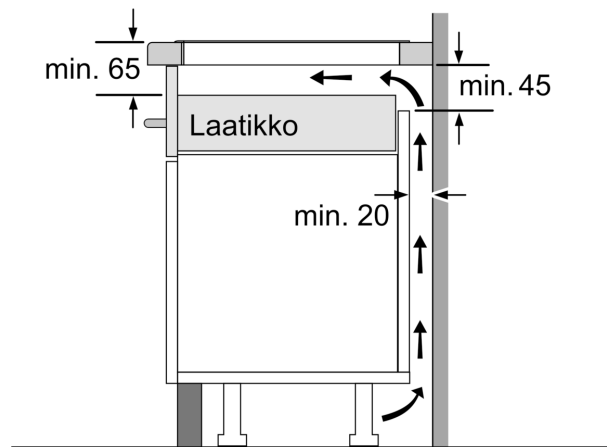

.....keraaminen keittoalue
Kalusteisiin / vapaasti sijoitettava: Kalusteeseen sijoitettava
Energiälähde: Sähkö
Samanaikaisesti käytettävien paistotasojen lukumäärä: 4
Tarvittava asennustila (K x L x S): 51 x 560-560 x 490-500 mm
Leveys: 592 mm
Mitat (KxLxS): 51x592x522 mm
Pakkauksen mitat: 126 x 753 x 608 mm
Nettopaino: 11.8 kg
Bruttopaino: 13.9 kg
Jälkilämmön merkkivalo: kyllä
Ohjauspaneelin sijainti:Edessä
Pintamateriaali: lasikeraaminen
Pinnan väri: Musta
Virtajohdon pituus: 110.0 cm
EAN-koodi:4242005168866
Jännite: 220-240 V
Taajuus: 50 Hz

Asennus

- Tuotteen mitat (KxLxS mm): 51 x 592 x 522
- Asennusmitat (KxLxS mm) : 51 x 560 x (490 - 500)
- Minimi työtason paksuus: 16 mm
- Kytöntäeho: 6900 W
- PowerManagement-toiminto: voit rajoittaa tarvittaessa lieden maksimitehoa, jos keittiösi sähköliitännöissä ja sulakkeissa ei ole riittävästi kapasiteettia.
- Sähköjohto: 1.1 m, Norwesco-pistoke sisältyy pakkaukseen

**Serie 6, Induktiokeittotaso, 60 cm,
Musta, kehyksetön
PVS611FC5Z**

① Ilmastointiaukko on jätettävä

Mitat mm

Mitat mm

- A:** Minimitäisyys keittotason asennusaukosta seinään.
B: Upotussyvyys
C: Työskentelytason pinnan ja uunin etuosan yläreunan välissä tulee 30 mm. Katso uunin tilavaatimukset.

Työskentelytason, jolle keittotaso asennetaan, on kestävä noin 60 kg. Tarvittaessa tulee käyttää soveltuvia alarakenteita.

D	E	F
585-600	50	≥ 35
> 600	≥ 50	≥ 50

Mitat mm