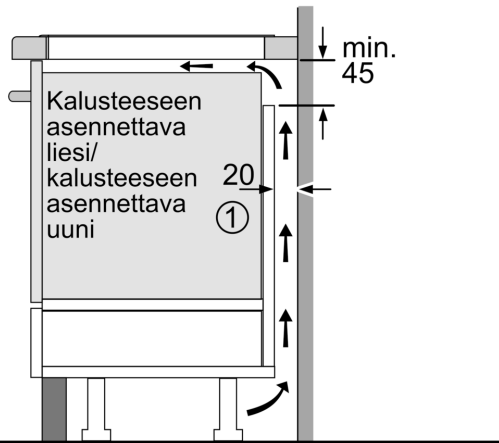

.....keraaminen keittoalue
Kalusteisiin / vapaasti sijoitettava: Kalusteeseen sijoitettava
Energiälähde: Sähkö
Samanaikaisesti käytettävien paistotasojen lukumäärä: 4
Tarvittava asennustila (K x L x S): 51 x 560-560 x 490-500 mm
Leveys: 592 mm
Mitat (KxLxS): 51x592x522 mm
Pakkauksen mitat: 126 x 753 x 608 mm
Nettopaino: 11.8 kg
Bruttopaino: 13.9 kg
Jälkilämmön merkkivalo: kyllä
Ohjauspaneelin sijainti:Edessä
Pintamateriaali: lasikeraaminen
Pinnan väri: Musta
Virtajohdon pituus: 110.0 cm
EAN-koodi:4242005168866
Jännite: 220-240 V
Taajuus: 50 Hz

Design

- Kehyksetön

Turvallisuus

- 2-portainen jälkilämmönoitin: osoittaa mitkä keittoalueet ovat vielä kuumia tai lämpimiä käytön jälkeen.
- Lapsilukko toiminnoille: estää keittotason käynnistyksen vahingossa.
- Ohjaustaulun taukopainike lukitsee toiminnot 30 sekunnin ajaksi: toiminto lukitsee keittotason valitsimet 30 sekunniksi.
- Päävirtakytkin: kytke kaikki keittoalueet pois päältä yhdellä valitsimella.

Asennus

- Tuotteen mitat (KxLxS mm): 51 x 592 x 522
- Asennusmitat (KxLxS mm) : 51 x 560 x (490 - 500)
- Minimi työtason paksuus: 16 mm
- Kytöntäeho: 6900 W
- PowerManagement-toiminto: voit rajoittaa tarvittaessa lieden maksimitehoa, jos keittiösi sähköliitännöissä ja sulakkeissa ei ole riittävästi kapasiteettia.
- Sähköjohto: 1.1 m, Norwesco-pistoke sisältyy pakkaukseen

**Serie 6, Induktiokeittotaso, 60 cm,
Musta, kehyksetön
PVS611FC5Z**

① Ilmastointiaukko on jätettävä

Mitat mm

Mitat mm

- A:** Minimitäisyys keittotason asennusaukosta seinään.
B: Upotussyvyys
C: Työskentelytason pinnan ja uunin etuosan yläreunan välissä tulee 30 mm. Katso uunin tilavaatimukset.