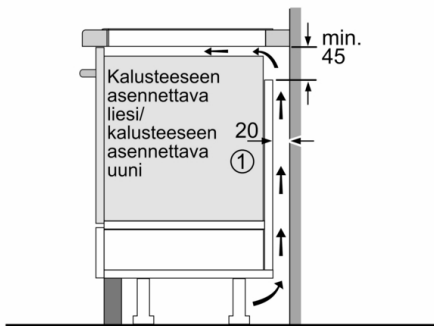

Tekniset tiedot

Tuotteen nimi/tuoteperhe : Keittoalue keraaminen lasi
Rakenteen tyyppi : Kalusteisiin sijoitettava
Energiälähde : Sähkö
Samanaikaisesti käytettävien paistotasojen lukumäärä : 4
Tarvittava asennustila (K x L x S) : 51 x 560-560 x 490-500 mm
Leveys : 592 mm
Mitat (KxLxS) : 51 x 592 x 522 mm
Pakkauksen mitat : 126 x 753 x 603 mm
Nettopaino : 10,6 kg
Bruttopaino : 12,8 kg
Jälkilämmön merkkivalo : Erillinen
Ohjauspaneelin sijainti : Keittotason etuosa
Pintamateriaali : lasikeraaminen
Pinnan väri : Musta
Virtajohdon pituus : 110,0 cm
EAN-koodi : 4242002870601
Jännite : 220-240 V
Taajuus : 50; 60 Hz

Design

- Fasettireunus ilman kehyksiä

Turvallisuus

- 2-portainen jälkilämmönoysoitin: osoittaa mitkä keittoalueet ovat vielä kuumia tai lämpimiä käytön jälkeen.
- Lapsilukko toiminnoille: estää keittotason käynnistyksen vahingossa.
- Päävirtakytkin: kytke kaikki keittoalueet pois päältä yhdellä valitsimella.
- turvakatkaisu: turvallisuuden takia kuumennus kytkeytyy automaattisesti pois tietyn etukäteen määritellyn ajan jälkeen.

Asennus

- Tuotteen mitat (KxLxS mm): 51 x 592 x 522
- Asennusmitat (KxLxS mm) : 51 x 560 x (490 - 500)
- Minimi työtason paksuus: 16 mm
- Kytkentäteho: 4600 W
- PowerManagement-toiminto: voit rajoittaa tarvittaessa lieden maksimitehoa, jos keittiösi sähköliitännöissä ja sulakkeissa ei ole riittävästi kapasiteettia.
- Sähköjohto: 1.1 m, sähköjohto mukana pakkauksessa

Serie 4, Induktikeittoaso, 60 cm, Musta, kehyksetön
PUE631BB2E

① Ilmastointiaukko on jätettävä

Mitat mm

Mitat mm

Mitat mm

D	E	F
585-600	50	≥ 35
> 600	≥ 50	≥ 50

① Ilmastointiaukko on jätettävä

Mitat mm