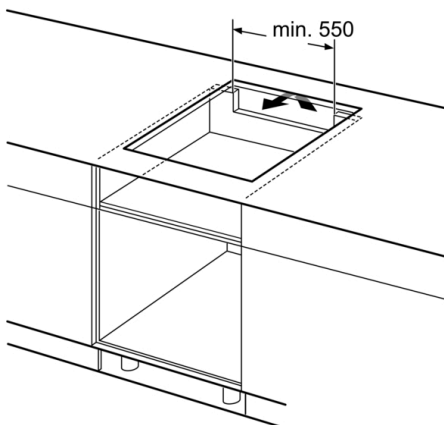

Asennus

- Tuotteen mitat (KxLxS mm): 51 x 592 x 522
- Asennusmitat (KxLxS mm) : 51 x 560 x (490 - 500)
- Minimi työtason paksuus: 16 mm
- Kytkentäteho: 4600 W
- PowerManagement-toiminto: voit rajoittaa tarvittaessa lieden maksimitehoa, jos keittiösi sähköliitännöissä ja sulakkeissa ei ole riittävästi kapasiteettia.
- Sähköjohto: 1.1 m, sähköjohto mukana pakkauksessa

Serie 4, Induktikeittoaso, 60 cm, Musta, kehyksetön
PUE631BB2E

① Ilmastointiaukko on jätettävä

Mitat mm

Mitat mm

Mitat mm

D	E	F
585-600	50	≥ 35
> 600	≥ 50	≥ 50

① Ilmastointiaukko on jätettävä

Mitat mm