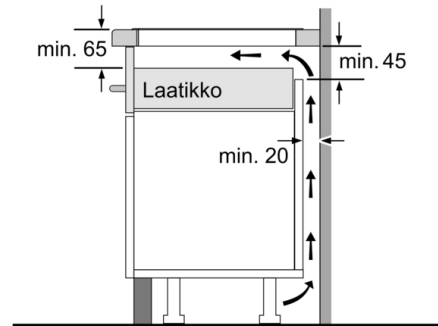

Tekniset tiedot

Tuotteen nimi/tuoteperhe : Keittoalue keraaminen lasi
Rakenteen tyyppi : Kalusteisiin sijoitettava
Energiälähde : Sähkö
Samanaikaisesti käytettävien paistotasojen lukumäärä : 4
Tarvittava asennustila (K x L x S) : 51 x 560-560 x 490-500 mm
Leveys : 592 mm
Mitat (KxLxS) : 51 x 592 x 522 mm
Pakkauksen mitat : 126 x 753 x 603 mm
Nettopaino : 10,6 kg
Bruttopaino : 12,8 kg
Jälkilämmön merkkivalo : Erillinen
Ohjauspaneelin sijainti : Keittotason etuosa
Pintamateriaali : lasikeraaminen
Pinnan väri : Musta
Virtajohdon pituus : 110,0 cm
EAN-koodi : 4242002870601
Jännite : 220-240 V
Taajuus : 50; 60 Hz

Design

- Fasettireunus ilman kehyksiä

Turvallisuus

- 2-portainen jälkilämmönoysoitin: osoittaa mitkä keittoalueet ovat vielä kuumia tai lämpimiä käytön jälkeen.
- Lapsilukko toiminnoille: estää keittotason käynnistyksen vahingossa.
- Päävirtakytkin: kytke kaikki keittoalueet pois päältä yhdellä valitsimella.
- turvakatkaisu: turvallisuuden takia kuumennus kytkeytyy automaattisesti pois tietyn etukäteen määritellyn ajan jälkeen.

Asennus

- Tuotteen mitat (KxLxS mm): 51 x 592 x 522
- Asennusmitat (KxLxS mm) : 51 x 560 x (490 - 500)
- Minimi työtason paksuus: 16 mm
- Kytkentäteho: 4600 W
- PowerManagement-toiminto: voit rajoittaa tarvittaessa lieden maksimitehoa, jos keittiösi sähköliitännöissä ja sulakkeissa ei ole riittävästi kapasiteettia.
- Sähköjohto: 1.1 m, sähköjohto mukana pakkauksessa

Serie 4, Induktikeittoaso, 60 cm, Musta, kehyksetön
PUE631BB2E

① Ilmastointiaukko on jätettävä

Mitat mm

Mitat mm

Mitat mm

D	E	F
585-600	50	≥ 35
> 600	≥ 50	≥ 50

① Ilmastointiaukko on jätettävä

Mitat mm