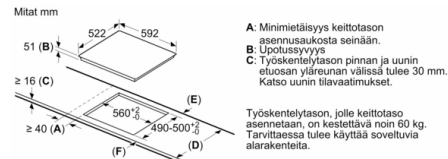

Tekniset tiedot

Tuotteen nimi/tuoteperhe : Keittoalue keraaminen lasi
Rakenteen tyyppi : Kalusteisiin sijoitettava
Energiälähde : Sähkö
Samanaikaisesti käytettävien paistotasojen lukumäärä : 4
Tarvittava asennustila (K x L x S) : 51 x 560-560 x 490-500 mm
Leveys : 592 mm
Mitat (KxLxS) : 51 x 592 x 522 mm
Pakkauksen mitat : 126 x 753 x 603 mm
Nettopaino : 10,6 kg
Bruttopaino : 12,8 kg
Jälkilämmön merkkivalo : Erillinen
Ohjauspaneelin sijainti : Keittotason etuosa
Pintamateriaali : lasikeraaminen
Pinnan väri : Musta
Virtajohdon pituus : 110,0 cm
EAN-koodi : 4242002870601
Jännite : 220-240 V
Taajuus : 50; 60 Hz

Asennus

- Tuotteen mitat (KxLxS mm): 51 x 592 x 522
- Asennusmitat (KxLxS mm) : 51 x 560 x (490 - 500)
- Minimi työtason paksuus: 16 mm
- Kytkentäteho: 4600 W
- PowerManagement-toiminto: voit rajoittaa tarvittaessa lieden maksimitehoa, jos keittiösi sähköliitännöissä ja sulakkeissa ei ole riittävästi kapasiteettia.
- Sähköjohto: 1.1 m, sähköjohto mukana pakkauksessa

Serie 4, Induktikeittoaso, 60 cm, Musta, kehyksetön
PUE631BB2E

① Ilmastointiaukko on jätettävä

Mitat mm

Mitat mm

Mitat mm

D	E	F
585-600	50	≥ 35
> 600	≥ 50	≥ 50

① Ilmastointiaukko on jätettävä

Mitat mm