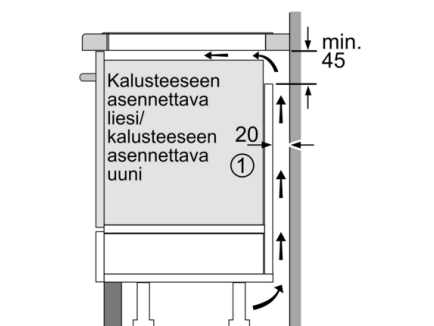

Tekniset tiedot

Tuotteen nimi/tuoteperhe : Keittoalue keraaminen lasi
Rakenteen tyyppi : Kalusteisiin sijoitettava
Energiälähde : Sähkö
Samanaikaisesti käytettävien paistotasojen lukumäärä : 4
Tarvittava asennustila (K x L x S) : 51 x 560-560 x 490-500 mm
Leveys : 592 mm
Mitat (KxLxS) : 51 x 592 x 522 mm
Pakkauksen mitat : 126 x 753 x 603 mm
Nettopaino : 10,6 kg
Bruttopaino : 12,8 kg
Jälkilämmön merkkivalo : Erillinen
Ohjauspaneelin sijainti : Keittotason etuosa
Pintamateriaali : lasikeraaminen
Pinnan väri : Musta
Virtajohdon pituus : 110,0 cm
EAN-koodi : 4242002870601
Jännite : 220-240 V
Taajuus : 50; 60 Hz

Asennus

- Tuotteen mitat (KxLxS mm): 51 x 592 x 522
- Asennusmitat (KxLxS mm) : 51 x 560 x (490 - 500)
- Minimi työtason paksuus: 16 mm
- Kytkentäteho: 4600 W
- PowerManagement-toiminto: voit rajoittaa tarvittaessa lieden maksimitehoa, jos keittiösi sähköliitännöissä ja sulakkeissa ei ole riittävästi kapasiteettia.
- Sähköjohto: 1.1 m, sähköjohto mukana pakkauksessa

Serie 4, Induktikeittoaso, 60 cm, Musta, kehyksetön
PUE631BB2E

① Ilmastointiaukko on jätettävä

Mitat mm

Mitat mm

Mitat mm

D	E	F
585-600	50	≥ 35
> 600	≥ 50	≥ 50

① Ilmastointiaukko on jätettävä

Mitat mm