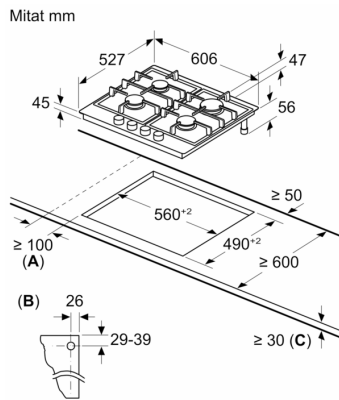

Tekniset tiedot

.....Kaasukeittotaso valitsimilla	
Kalusteisiin / vapaasti sijoitettava:	Kalusteeseen sijoitettava
Energialähde:	Kaasu
Samanaikaisesti käytettävien paistotasojen lukumäärä:	4
Ohjauslaitteiden tyyppi:	ohjaus väännettävillä valitsimilla
Tarvittava asennustila (K x L x S):	45 x 560-562 x 490-502 mm
Leveys:	606 mm
Mitat (KxLxS):	47 x 606 x 527 mm
Pakkauksen mitat:	165 x 677 x 579 mm
Nettopaino:	12.5 kg
Bruttopaino:	13.7 kg
Jälkilämmön merkkivalo:	kyllä
Ohjauspaneelin sijainti:	Edessä
Pintamateriaali:	lasikeraaminen
Pinnan väri:	Musta, harjattu alumiini
Kehyksen väri:	Musta
Virtajohdon pituus:	100.0 cm
EAN-koodi:	4242002802916
Kaasun liitäntäteho:	7700 W
Tarvittava sulake:	3 A
Jännite:	220-240 V
Taajuus:	60; 50 Hz

Polttimot ja teho

- polttimoiden määrä: 4 kpl
- Vasemmalla edessä: normaalipoltin jopa 1.9 kW (riippuen käytetystä kaaasutyypistä)
- Vasemmalla takana: Säästöpolttin jopa 1.1 kW (riippuen käytetystä kaaasutyypistä)
- Oikealla takana: tehopolttin jopa 2.8 kW (riippuen käytetystä kaaasutyypistä)
- Oikealla edessä: normaalipoltin jopa 1.9 kW (riippuen käytetystä kaaasutyypistä)

Asennus, kaasutyypit ja mitat

- Käytettävissä: nestekaasu G30 37 mbar (PL)
- nestekaasu 50 mbar
- Valmuis maakaasuliitintään (20 mbar)
- Mukana nestekaasusuuttimet (28-30/37 mbar). Suuttimia muille kaasutypeille on tilattavissa asiakaspalvelusta. Huomioithan, että ammattilaisen tulee aina suorittaa suuttimien vaihto.
- Laitteen mitat (KxLxS mm): 47 x 606 x 527
- Asennusmitat (KxLxS mm) : 45 x 560 x (490 - 502)
- Minimi työtason paksuus: 30 mm
- Virtajohto: 1 m
- Kokonaisteho: 7.7 kW

**Serie 8, Kaasukeittotaso, 60 cm,
lasikeraaminen, Musta
PRP6A6D70**

A: Min. etäisyys keittotason aukosta seinään

B: Kaasuliitännän sijainti aukossa

C: Uunin ollessa asennettuna alle ehkä enemmän; katso uunia koskevat tilavaatimukset