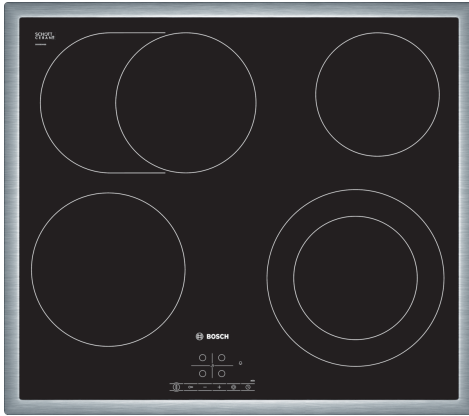

Serie 4, Keraaminen keittotaso, 60 cm, Musta, teräskehys PKN645B17

Lisävarusteet

- HEZ390090 Wokkipannu, kansi
 HEZ392617 Suojalevy, asennetaan keittotason alle
 HEZ9FE280 Paistinpannu Ø 19 cm
 HEZ9SE030 :

Uunin yhteyteen asennettava, helposti puhdistettava keraaminen dominokeittotaso, joka tekee ruoanvalmistuksesta erityisen vaivatonta.

- **TouchSelect:** valitse helposti haluamasi keittoalue ja teho.
- **RoasterZone** isoille keitto- ja paistoastioille.
- **Keittoalue, jonka halkaisija on 21 cm: laajennettava keittoalue.**
- **Teräskehys - helppo asentaa, ja sopii monenlaisten keittiöiden sisustukseen.**
- **Laite muistaa valintasi, kun käynnistät keittotason uudelleen lyhyen ajan sisällä.**

Tekniset tiedot

.....keraaminen keittoalue
Kalusteisiin / vapaasti sijoitettava:	Kalusteeseen sijoitettava
Energialähde:	Sähkö
Samanaikaisesti käytettävien paistotasojen lukumäärä:	4
Tarvittava asennustila (K x L x S):	48 x 560-560 x 490-500 mm
Leveys:	583 mm
Mitat (KxLxS):	48 x 583 x 513 mm
Pakkauksen mitat:	100 x 750 x 590 mm
Nettopaino:	7.8 kg
Bruttopaino:	8.6 kg
Jälkilämmön merkivalo:	kyllä
Ohjauspaneelin sijainti:	Edessä
Pintamateriaali:	lasikeraaminen
Pinnan väri:	Musta, teräs
Kehyksen väri:	teräs
EAN-koodi:	4242002724386
Jännite:	220-240 V
Taajuus:	60; 50 Hz

Serie 4, Keraaminen keittotaso, 60 cm, Musta, teräskehys PKN645B17

Uunin yhteyteen asennettava, helposti puhdistettava keraaminen dominokeittotaso, joka tekee ruoanvalmistuksesta erityisen vaivatonta.

- Leveys 60 cm: tilaa 4 kattilalle tai paistinpannulle.