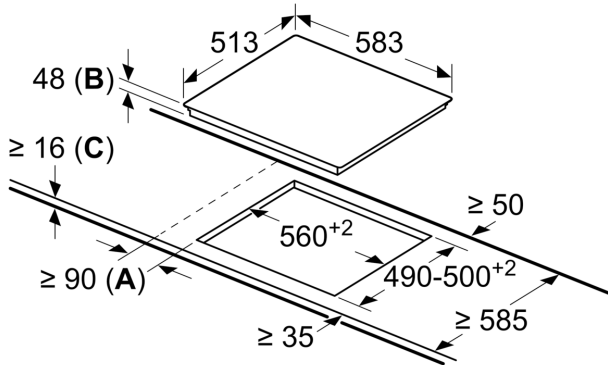

Tekniset tiedot

.....keraaminen keittoalue
Kalusteisiin / vapaasti sijoitettava:	Kalusteeseen sijoitettava
Energialähde:	Sähkö
Samanaikaisesti käytettävien paistotasojen lukumäärä:	4
Tarvittava asennustila (K x L x S):	48 x 560-560 x 490-500 mm
Leveys:	583 mm
Mitat (KxLxS):	48 x 583 x 513 mm
Pakkauksen mitat:	100 x 750 x 590 mm
Nettopaino:	7.8 kg
Bruttopaino:	8.6 kg
Jälkilämmön merkivalo:	kyllä
Ohjauspaneelin sijainti:	Edessä
Pintamateriaali:	lasikeraaminen
Pinnan väri:	Musta, teräs
Kehyksen väri:	teräs
EAN-koodi:	4242002724386
Jännite:	220-240 V
Taajuus:	60; 50 Hz

Asennus

- Tuotteen mitat (KxLxS mm): 48 x 583 x 513
- Asennusmitat (KxLxS mm) : 48 x 560 x (490 - 500)
- Minimi työtason paksuus: 16 mm
- Kytkentäeho: 7500 W

**Serie 4, Keraaminen keittotaso, 60
cm, Musta, teräskehys
PKN645B17**

Mitat mm

- A:** Minimietäisyys keittotason
asennusaukosta seinään.
- B:** Upotussyvyys
- C:** Jos alapuolella on kalusteeseen
asennettu uuni, min. 20, mahdollisesti
enemmän; ks. uunin tilavaatimukset.