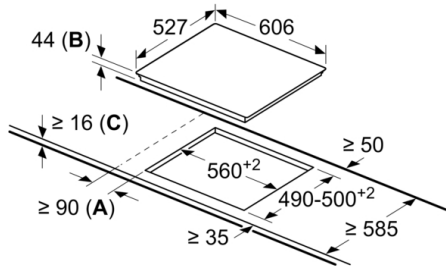

#### **Asennus**

- Tuotteen mitat (KxLxS mm): 44 x 606 x 527
- Asennusmitat (KxLxS mm) : 44 x 560 x (490 - 500)
- Minimi työtason paksuus: 16 mm
- Kytkentäteho: 7000 W

**Serie 6, Keraaminen keittotaso, 60 cm,  
Musta, teräskehys  
PKF675FP1E**

Mitat mm

- A:** Minimietäisyys keittotason asennusaukosta seinään.
- B:** Upotussyvyys
- C:** Uunin ollessa asennettuna alle vähintään 20, mahdollisesti enemmän; katso uunia koskevat tilavaatimukset.