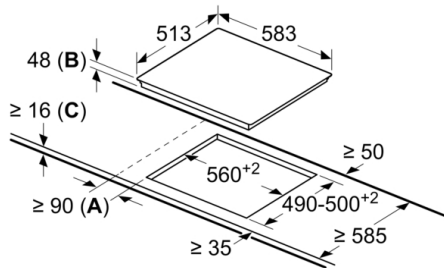

Asennus

- Tuotteen mitat (KxLxS mm): 48 x 583 x 513
- Asennusmitat (KxLxS mm) : 48 x 560 x (490 - 500)
- Minimi työtason paksuus: 16 mm
- KytKentäteho: 6900 W

**Serie 6, Keraaminen keittotaso, 60 cm,
Musta, teräskehys
PKE645FN1E**

Mitat mm

- A:** Minimietäisyys keittotason
asennusaukosta seinään.
B: Uputussyvyys
C: Jos alapuolella on kalusteeseen
asennettu uuni, min. 20, mahdollisesti
enemmän; ks. uunin tilavaatimukset.