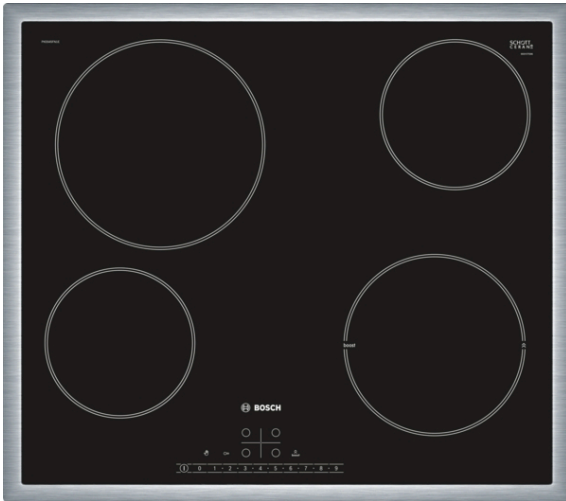

**Serie 6, Keraaminen keittotaso, 60 cm,
Musta, teräskehys
PKE645FN1E**

Lisävarusteet

HEZ390090 : Wokkipannu, kansi

**Uunin yhteyteen asennettava,
helposti puhdistettava keraaminen
dominokeittotaso, joka tekee
ruoanvalmistuksesta erityisen vaivatonta.**

- DirectSelect-ohjauksen avulla valitset helposti käytettävän keittoalueen, tehon, sekä lisävalinnat.
- Teräskehys - helppo asentaa, ja sopii monenlaisten keittiöiden sisustukseen.
- **PowerBoost:** jopa 20 % lisää energiaa ruoanvalmistukseen sähköliedellä.
- Laite muistaa valintasi, kun käynnistät keittotason uudelleen lyhyen ajan sisällä.
- Lapsilukitus estää käytön ja asetusten muuttamisen vahingossa.

Pintamateriaali : lasikeraaminen

Pinnan väri : Musta, teräs

Kehyksen väri : teräs

EAN-koodi : 4242002943084

Jännite : 220-240 V

Taajuus : 50; 60 Hz

4 242002 943084

Serie 6, Keraaminen keittotaso, 60 cm, Musta, teräskehys PKE645FN1E

**Uunin yhteyteen asennettava, helposti
puhdistettava keraaminen dominokeittotaso,
joka tekee ruoanvalmistuksesta erityisen
vaivatonta.**

- Leveys 60 cm: tilaa 4 kattilalle tai paistinpannulle.

Keittoalueet