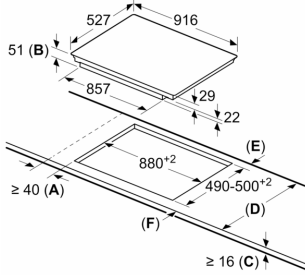

Tekniset tiedot

.....keraaminen keittoalue	
Kalusteisiin / vapaasti sijoitettava:	Kalusteeseen sijoitettava
Energiälähde:	Sähkö
Samanaikaisesti käytettävien paistotasojen lukumäärä:	5
Tarvittava asennustila (K x L x S):	51 x 880-880 x 490-500 mm
Leveys:	916 mm
Mitat (KxLxS):	51 x 916 x 527 mm
Pakkauksen mitat:	126 x 1073 x 603 mm
Nettopaino:	18.8 kg
Bruttopaino:	22.5 kg
Jälkilämmön merkkivalo:	kyllä
Ohjauspaneelin sijainti:	Edessä
Pintamateriaali:	lasikeraaminen
Pinnan väri:	Musta, harjattu alumiini
Virtajohdon pituus:	110.0 cm
EAN-koodi:	4242002838854
Jännite:	220-240 V
Taajuus:	50; 60 Hz

Asennus

- Tuotteen mitat (KxLxS mm): 51 x 916 x 527
- Asennusmitat (KxLxS mm) : 51 x 880 x (490 - 500)
- Minimi työtason paksuus: 16 mm
- Kytöntäteho: 11100 W
- PowerManagement-toiminto: voit rajoittaa tarvittaessa lieden maksimitehoa, jos keittiösi sähköliitännöissä ja sulakkeissa ei ole riittävästi kapasiteettia.
- Sähköjohto: 1.1 m, sähköjohto mukana pakkauksessa

**Serie 8, Induktiokeittotaso, 90 cm,
Musta, teräskehys
PIV975DC1E**

Mitat mm

- A: Minimietäisyys keittotason asennusaukosta seinään.
 B: Upotussyvyys
 C: Työskentelytason pinnan ja uunin etuosan yläreunan välissä tulee 30 mm. Katso uunin tilavaatimukset.