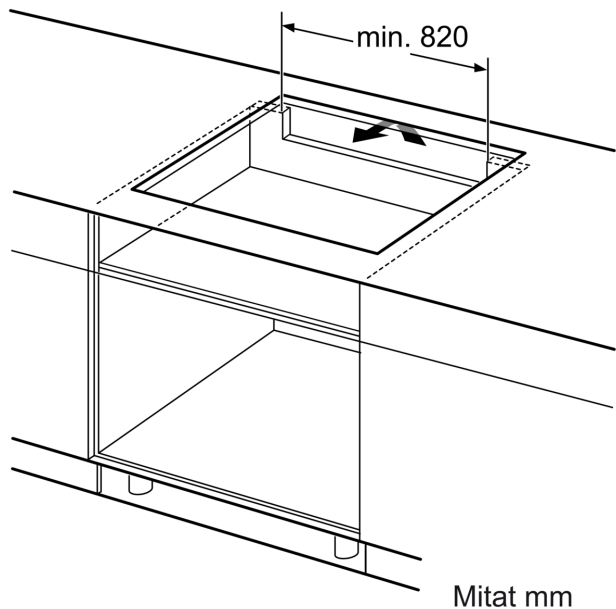

Tekniset tiedot

.....keraaminen keittoalue	
Kalusteisiin / vapaasti sijoitettava:	Kalusteeseen sijoitettava
Energiälähde:	Sähkö
Samanaikaisesti käytettävien paistotasojen lukumäärä:	5
Tarvittava asennustila (K x L x S):	51 x 880-880 x 490-500 mm
Leveys:	916 mm
Mitat (KxLxS):	51 x 916 x 527 mm
Pakkauksen mitat:	126 x 1073 x 603 mm
Nettopaino:	18.8 kg
Bruttopaino:	22.5 kg
Jälkilämmön merkkivalo:	kyllä
Ohjauspaneelin sijainti:	Edessä
Pintamateriaali:	lasikeraaminen
Pinnan väri:	Musta, harjattu alumiini
Virtajohdon pituus:	110.0 cm
EAN-koodi:	4242002838854
Jännite:	220-240 V
Taajuus:	50; 60 Hz

Asennus

- Tuotteen mitat (KxLxS mm): 51 x 916 x 527
- Asennusmitat (KxLxS mm) : 51 x 880 x (490 - 500)
- Minimi työtason paksuus: 16 mm
- Kytöntäteho: 11100 W
- PowerManagement-toiminto: voit rajoittaa tarvittaessa lieden maksimitehoa, jos keittiösi sähköliitännöissä ja sulakkeissa ei ole riittävästi kapasiteettia.
- Sähköjohto: 1.1 m, sähköjohto mukana pakkauksessa

**Serie 8, Induktiokeittotaso, 90 cm,
Musta, teräskehys
PIV975DC1E**

Mitat mm

- A: Minimietäisyys keittotason asennusaukosta seinään.
 B: Upotussyvyys
 C: Työskentelytason pinnan ja uunin etuosan yläreunan välissä tulee 30 mm. Katso uunin tilavaatimukset.

Työskentelytason, jolle keittotaso asennetaan, on kestävä noin 60 kg. Tarvittaessa tulee käyttää soveltuvia alarakenteita.

D	E	F
585-600	50	≥ 35
> 600	≥ 50	≥ 50

Mitat mm

① Ilmastointiaukko on jätettävä.

Mitat mm