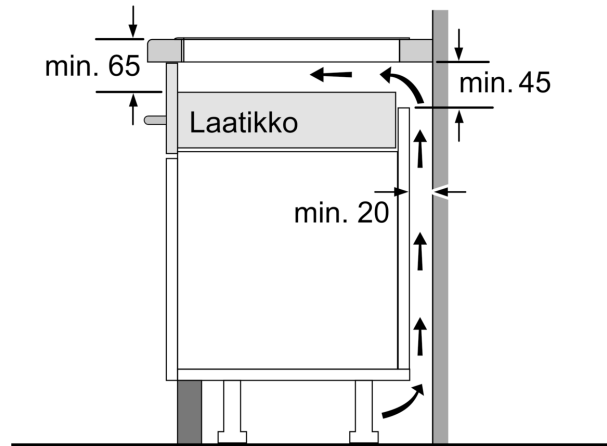

Tekniset tiedot

.....keraaminen keittoalue	
Kalusteisiin / vapaasti sijoitettava:	Kalusteeseen sijoitettava
Energiälähde:	Sähkö
Samanaikaisesti käytettävien paistotasojen lukumäärä:	5
Tarvittava asennustila (K x L x S):	51 x 880-880 x 490-500 mm
Leveys:	916 mm
Mitat (KxLxS):	51 x 916 x 527 mm
Pakkauksen mitat:	126 x 1073 x 603 mm
Nettopaino:	18.8 kg
Bruttopaino:	22.5 kg
Jälkilämmön merkkivalo:	kyllä
Ohjauspaneelin sijainti:	Edessä
Pintamateriaali:	lasikeraaminen
Pinnan väri:	Musta, harjattu alumiini
Virtajohdon pituus:	110.0 cm
EAN-koodi:	4242002838854
Jännite:	220-240 V
Taajuus:	50; 60 Hz

Asennus

- Tuotteen mitat (KxLxS mm): 51 x 916 x 527
- Asennusmitat (KxLxS mm) : 51 x 880 x (490 - 500)
- Minimi työtason paksuus: 16 mm
- Kytöntäteho: 11100 W
- PowerManagement-toiminto: voit rajoittaa tarvittaessa lieden maksimitehoa, jos keittiösi sähköliitännöissä ja sulakkeissa ei ole riittävästi kapasiteettia.
- Sähköjohto: 1.1 m, sähköjohto mukana pakkauksessa

**Serie 8, Induktiokeittotaso, 90 cm,
Musta, teräskehys
PIV975DC1E**

Mitat mm

- A: Minimietäisyys keittotason asennusaukosta seinään.
 B: Upotussyvyys
 C: Työskentelytason pinnan ja uunin etuosan yläreunan välissä tulee 30 mm. Katso uunin tilavaatimukset.

Työskentelytason, jolle keittotaso asennetaan, on kestävä noin 60 kg. Tarvittaessa tulee käyttää soveltuvia alarakenteita.

D	E	F
585-600	50	≥ 35
> 600	≥ 50	≥ 50

Mitat mm

① Ilmastointiaukko on jätettävä.

Mitat mm