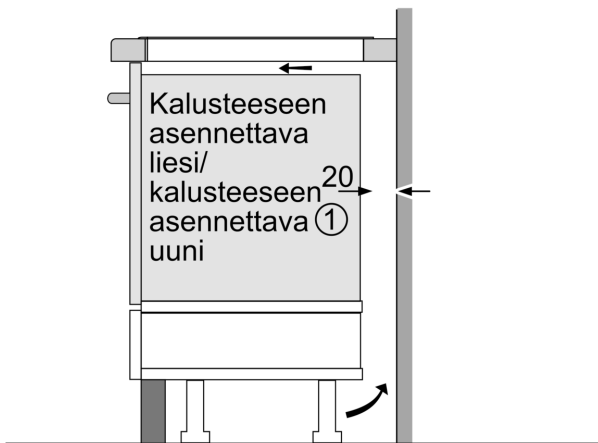

① Ilmastointiaukko on jätettävä.

Mitat mm