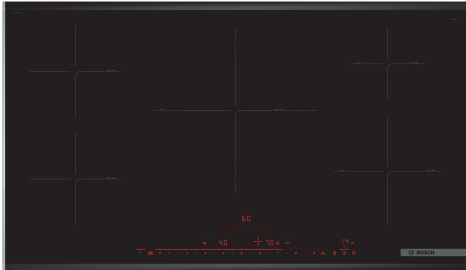

**Serie 8, Induktiokeittotaso, 90 cm,
Musta, teräskehys
PIV975DC1E**

Lisävarusteet

HEZ32WA00 :	
HEZ390090	Wokkipannu, kansi
HEZ390210	Paistinpannu paistosensorille, ø 15 cm
HEZ390230	Paistinpannu paistosensorille, ø 21 cm
HEZ394301	Asennuslista, Dominotasojen väliin
HEZ9ES100 :	
HEZ9FE280	Paistinpannu ø 19 cm
HEZ9SE030 :	
HEZ9SE040	Kattilasarja, 4 osaa
HEZ9SE060	Kattilasarja, 6 osaa

**Induktiokeittotaso, jonka
PerfectFry-toiminnon avulla saat
täydellisen paistotuloksen.**

- **DirectSelect Premium:** avara ja intuitiivinen kosketuskäyttöliittymä.
- **32 cm keittoalue:** laajennettava keittoalue sopii sekä pienille että suurille kattiloille ja padoille.
- **PerfectFry:** huoli ruoan palamisesta on historiaa.
- **ComfortDesign:** tyylikästä ja puhuttelevaa muotoilua - hiottu etureuna ja metalliset koristeelliset sivuilla.
- **PowerBoost:** jopa 50 % enemmän tehoa induktiolieden nopeampaan lämmitykseen.

Tekniset tiedot

.....keraaminen keittoalue	
Kalusteisiin / vapaasti sijoitettava:	Kalusteeseen sijoitettava
Energiälähde:	Sähkö
Samanaikaisesti käytettävien paistotasojen lukumäärä:	5
Tarvittava asennustila (K x L x S):	51 x 880-880 x 490-500 mm
Leveys:	916 mm
Mitat (KxLxS):	51 x 916 x 527 mm
Pakkauksen mitat:	126 x 1073 x 603 mm
Nettopaino:	18.8 kg
Bruttopaino:	22.5 kg
Jälkilämmön merkkivalo:	kyllä
Ohjauspaneelin sijainti:	Edessä
Pintamateriaali:	lasikeraaminen
Pinnan väri:	Musta, harjattu alumiini
Virtajohdon pituus:	110.0 cm
EAN-koodi:	4242002838854
Jännite:	220-240 V
Taajuus:	50; 60 Hz

Keittoalueet

- 1 pyöreä laajentuva keittoalue: myös erityisen suuri keittoastia, kuten paellapannu, mahtuu hyvin laajennavalle keittoalueelle.
- Keittoalue edessä vasemmalla: 180 mm, 1.8 kW (maksimiteho 3.1 kW)
- Keittoalue takana vasemmalla: 180 mm, 1.8 kW (maksimiteho 3.1 kW)
- Keittoalue keskellä: 210 mm, 260 mm, 320 mm, 3.3 kW (maksimi teho 3.7 kW)
- Keittoalue takana oikealla: 145 mm , 1.4 kW (maksimiteho 2.2 kW)
- Keittoalue edessä oikealla: 210 mm, 2.2 kW (maksimiteho 3.7 kW)