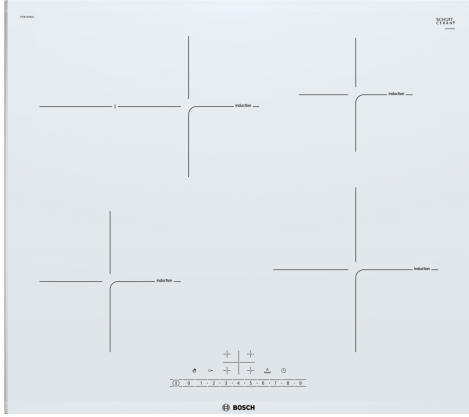

Serie 6, Induktiokeittotaso, 60 cm, Valkoinen, teräskehys PIF672FB1E

Lisävarusteet

HEZ9ES100 :	
HEZ9FE280 :	Paistinpannu Ø 19 cm
HEZ9SE030 :	
HEZ9SE040 :	Kattilasarja, 4 osaa
HEZ9SE060 :	Kattilasarja, 6 osaa
HEZ390090 :	Wokkipannu, kansi
HEZ394301 :	Asennuslista, Dominotasojen väliin

Induktiokeittotaso, jonka äärellä ruoanvalmistus käy nopeasti, turvallisesti ja siististi – kuluttaen vain vähän energiaa.

- DirectSelect-ohjauksen avulla valitset helposti käytettävän keittoalueen, tehon, sekä lisävalinnat.
- RoasterZone isoille keitto- ja paistoastioille.
- ComfortDesign: tyylikästä ja puhuttelevaa muotoilua - hiottu etureuna ja metalliset koristelistat sivuilla.
- PowerBoost: jopa 50 % enemmän tehoa induktiolieden nopeampaan lämmitykseen.
- QuickStart-toiminto aktivoi automaattisesti keittoalueen ohjauspaneelista, kun siihen on asetettu kattila.

Serie 6, Induktikeittoaso, 60 cm, Valkoinen, teräskehys PIF672FB1E

Induktikeittoaso, jonka äärellä ruoanvalmistus käy nopeasti, turvallisesti ja siististi – kuluttaen vain vähän energiaa.

- Leveys 60 cm: tilaa 4 kattilalle tai paistinpannulle.