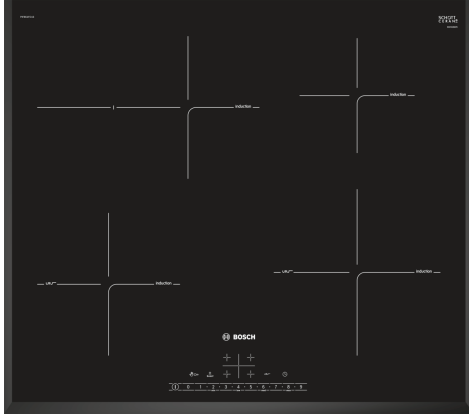

**Serie 6, Induktiokeittotaso, 60 cm,
Musta, kehyksetön
PIF651FC1E**

Lisävarusteet

HEZ390090	Wokkipannu, kansi
HEZ390210	Paistinpannu paistosensorille, ø 15 cm
HEZ390230	Paistinpannu paistosensorille, ø 21 cm
HEZ9ES100 :	
HEZ9FE280	Paistinpannu ø 19 cm
HEZ9SE030 :	
HEZ9SE040	Kattilasarja, 4 osaa
HEZ9SE060	Kattilasarja, 6 osaa

**Induktiokeittotaso, jonka
PerfectFry-toiminnon avulla saat
täydellisen paistotuloksen.**

- DirectSelect-ohjauksen avulla valitset helposti käytettävään keittoalueen, tehon, sekä lisävalinnat.
- RoasterZone isoille keitto- ja paistoastioille.
- PerfectFry: huoli ruoan palamisesta on historiaa.
- Tyylikäs muotoilu hiotuilla reunoilla.
- PowerBoost: jopa 50 % enemmän tehoa induktiolieden nopeampaan lämmitykseen.

Tekniset tiedot

Tuotteen nimi/tuoteperhe:	Keraaminen keittotaso
Kalusteisiin / vapaasti sijoitettava:	Kalusteisiin sijoitettava
Energialähde:	Sähkö
Samanaikaisesti käytettävien paistotasojen lukumäärä:	4
Tarvittava asennustila (K x L x S):	51 x 560-560 x 490-500 mm
Leveys:	592 mm
Mitat (KxLxS):	51 x 592 x 522 mm
Pakkauksen mitat:	126 x 753 x 603 mm
Nettopaino:	12.0 kg
Bruttopaino:	14.3 kg
Jälkilämmön merkkivalo:	Erillinen
Ohjauspaneelin sijainti:	Keittotason etuosa
Pintamateriaali:	lasikeraaminen
Pinnan väri:	Musta
Virtajohdon pituus:	110.0 cm
EAN-koodi:	4242002848884
Jännite:	220-240 V
Taajuus:	50; 60 Hz