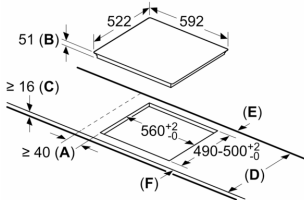

- Energiankulutuksen näyttö: näyttää viimeisimmän ruoanvalmistuskerran energiankulutuksen.

Asennus

- Tuotteen mitat (KxLxS mm): 51 x 592 x 522
- Asennusmitat (KxLxS mm) : 51 x 560 x (490 - 500)
- Minimi työtason paksuus: 16 mm
- Kytkentäeho: 7400 W
- PowerManagement-toiminto: voit rajoittaa tarvittaessa liedien maksimitehoa, jos keittiösi sähköliitännöissä ja sulakkeissa ei ole riittävästi kapasiteettia.
- Sähköjohto: 1.1 m, sähköjohto mukana pakkauksessa

**Serie 6, Induktiokeittotaso, 60 cm,
Musta, kehyksetön
PIF651FC1E**

① Ilmastointiaukko on jätettävä

Mitat mm

Mitat mm

Mitat mm

- A:** Minimietäisyys keittotason asennusaukosta seinään.
B: Upotussyvyys
C: Työskentelytason pinnan ja uunin etuosan yläreunan välissä tulee 30 mm. Katso uunin tilavaatimukset.

Työskentelytason, jolle keittotaso asennetaan, on kestävä noin 60 kg. Tarvittaessa tulee käyttää soveltuvia alarakenteita.

D	E	F
585-600	50	≥ 35
> 600	≥ 50	≥ 50

① Ilmastointiaukko on jätettävä.

Mitat mm

①
Ilmastointiaukko on
jätettävä