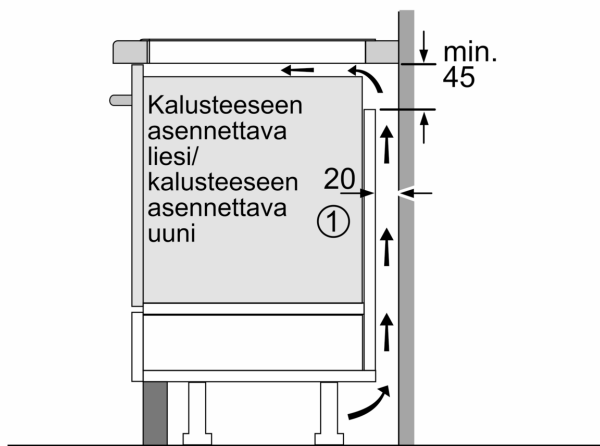

- Energiankulutuksen näyttö: näyttää viimeisimmän ruoanvalmistuskerran energiankulutuksen.

Asennus

- Tuotteen mitat (KxLxS mm): 51 x 592 x 522
- Asennusmitat (KxLxS mm) : 51 x 560 x (490 - 500)
- Minimi työtason paksuus: 16 mm
- Kytkentäeho: 7400 W
- PowerManagement-toiminto: voit rajoittaa tarvittaessa liedien maksimitehoa, jos keittiösi sähköliitännöissä ja sulakkeissa ei ole riittävästi kapasiteettia.
- Sähköjohto: 1.1 m, sähköjohto mukana pakkauksessa

**Serie 6, Induktiokeittotaso, 60 cm,
Musta, kehyksetön
PIF651FC1E**

① Ilmastointiaukko on jätettävä

Mitat mm

Mitat mm

Mitat mm

- A:** Minimietäisyys keittotason asennusaukosta seinään.
B: Upotussyvyys
C: Työskentelytason pinnan ja uunin etuosan yläreunan välissä tulee 30 mm. Katso uunin tilavaatimukset.

Työskentelytason, jolle keittotaso asennetaan, on kestävä noin 60 kg. Tarvittaessa tulee käyttää soveltuvia alarakenteita.

D	E	F
585-600	50	≥ 35
> 600	≥ 50	≥ 50

① Ilmastointiaukko on jätettävä.

Mitat mm

①
Ilmastointiaukko on
jätettävä