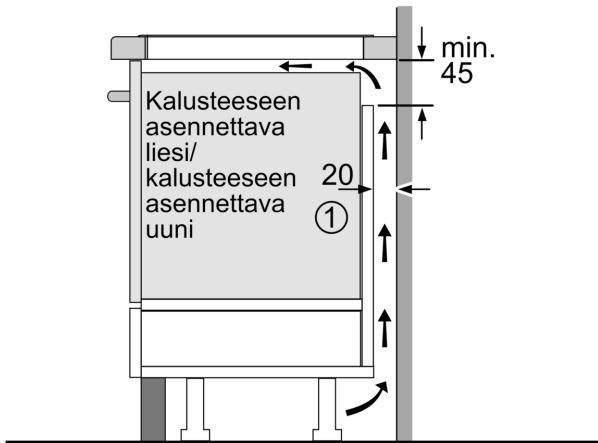

Design

- FacettiDesign

Turvallisuus

- 2-portainen jälkilämmönoitin: osoittaa mitkä keittoalueet ovat vielä kuumia tai lämpimiä käytön jälkeen.
- Lapsilukko toiminnolle: estää keittotason käynnistyksen vahingossa.
- Ohjaustaulun taukopainike lukitsee toiminnot 30 sekunnin ajaksi: toiminto lukitsee keittotason valitsimet 30 sekunniksi.
- Päävirtakytkin: kytke kaikki keittoalueet pois päältä yhdellä valitsimella.
- turvakatkaisu: turvallisuuden takia kuumennus kytkeytyy automaattisesti pois tietyn etukäteen määritellyn ajan jälkeen.

- Energiankulutuksen näyttö: näyttää viimeisimmän ruoanvalmistuskerran energiankulutuksen.

Asennus

- Tuotteen mitat (KxLxS mm): 51 x 592 x 522
- Asennusmitat (KxLxS mm) : 51 x 560 x (490 - 500)
- Minimi työtason paksuus: 16 mm
- Kytkentäeho: 7400 W
- PowerManagement-toiminto: voit rajoittaa tarvittaessa liedien maksimitehoa, jos keittiösi sähköliitännöissä ja sulakkeissa ei ole riittävästi kapasiteettia.
- Sähköjohto: 1.1 m, sähköjohto mukana pakkauksessa

**Serie 6, Induktiokeittotaso, 60 cm,
Musta, kehyksetön
PIF651FC1E**

① Ilmastointiaukko on jätettävä

Mitat mm

Mitat mm

Mitat mm

- A:** Minimietäisyys keittotason asennusaukosta seinään.
B: Upotussyvyys
C: Työskentelytason pinnan ja uunin etuosan yläreunan välissä tulee 30 mm. Katso uunin tilavaatimukset.