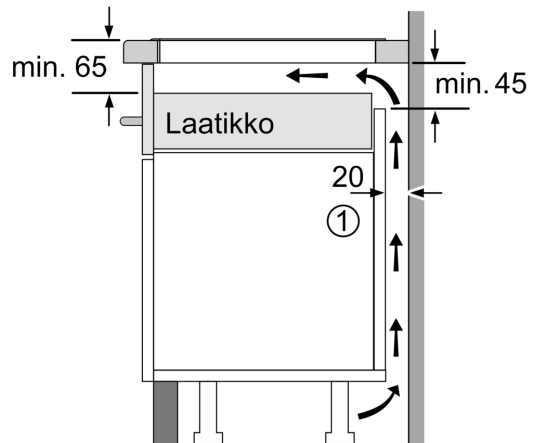

Tekniset tiedot

Tuotteen nimi/tuoteperhe:	Keraaminen keittotaso
Kalusteisiin / vapaasti sijoitettava:	Kalusteisiin sijoitettava
Energialähde:	Sähkö
Samanaikaisesti käytettävien paistotasojen lukumäärä:	4
Tarvittava asennustila (K x L x S):	51 x 560-560 x 490-500 mm
Leveys:	592 mm
Mitat (KxLxS):	51 x 592 x 522 mm
Pakkauksen mitat:	126 x 753 x 603 mm
Nettopaino:	12.0 kg
Bruttopaino:	14.3 kg
Jälkilämmön merkkivalo:	Erillinen
Ohjauspaneelin sijainti:	Keittotason etuosa
Pintamateriaali:	lasikeraaminen
Pinnan väri:	Musta
Virtajohdon pituus:	110.0 cm
EAN-koodi:	4242002848884
Jännite:	220-240 V
Taajuus:	50; 60 Hz

- Energiankulutuksen näyttö: näyttää viimeisimmän ruoanvalmistuskerran energiankulutuksen.

Asennus

- Tuotteen mitat (KxLxS mm): 51 x 592 x 522
- Asennusmitat (KxLxS mm) : 51 x 560 x (490 - 500)
- Minimi työtason paksuus: 16 mm
- Kytkentäeho: 7400 W
- PowerManagement-toiminto: voit rajoittaa tarvittaessa liedien maksimitehoa, jos keittiösi sähköliitännöissä ja sulakkeissa ei ole riittävästi kapasiteettia.
- Sähköjohto: 1.1 m, sähköjohto mukana pakkauksessa

**Serie 6, Induktiokeittotaso, 60 cm,
Musta, kehyksetön
PIF651FC1E**

① Ilmastointiaukko on jätettävä

Mitat mm

Mitat mm

Mitat mm

- A:** Minimietäisyys keittotason asennusaukosta seinään.
B: Upotussyvyys
C: Työskentelytason pinnan ja uunin etuosan yläreunan välissä tulee 30 mm. Katso uunin tilavaatimukset.

Työskentelytason, jolle keittotaso asennetaan, on kestävä noin 60 kg. Tarvittaessa tulee käyttää soveltuvia alarakenteita.

D	E	F
585-600	50	≥ 35
> 600	≥ 50	≥ 50

① Ilmastointiaukko on jätettävä.

Mitat mm

①
Ilmastointiaukko on
jätettävä