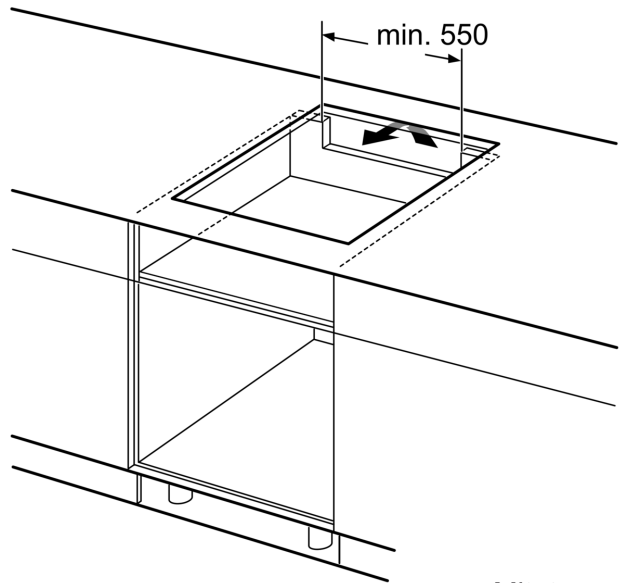

- Energiankulutuksen näyttö: näyttää viimeisimmän ruoanvalmistuskerran energiankulutuksen.

Asennus

- Tuotteen mitat (KxLxS mm): 51 x 592 x 522
- Asennusmitat (KxLxS mm) : 51 x 560 x (490 - 500)
- Minimi työtason paksuus: 16 mm
- Kytkentäeho: 7400 W
- PowerManagement-toiminto: voit rajoittaa tarvittaessa liedien maksimitehoa, jos keittiösi sähköliitännöissä ja sulakkeissa ei ole riittävästi kapasiteettia.
- Sähköjohto: 1.1 m, sähköjohto mukana pakkauksessa

**Serie 6, Induktiokeittotaso, 60 cm,
Musta, kehyksetön
PIF651FC1E**

① Ilmastointiaukko on jätettävä

Mitat mm

Mitat mm

Mitat mm

- A:** Minimietäisyys keittotason asennusaukosta seinään.
B: Upotussyvyys
C: Työskentelytason pinnan ja uunin etuosan yläreunan välissä tulee 30 mm. Katso uunin tilavaatimukset.